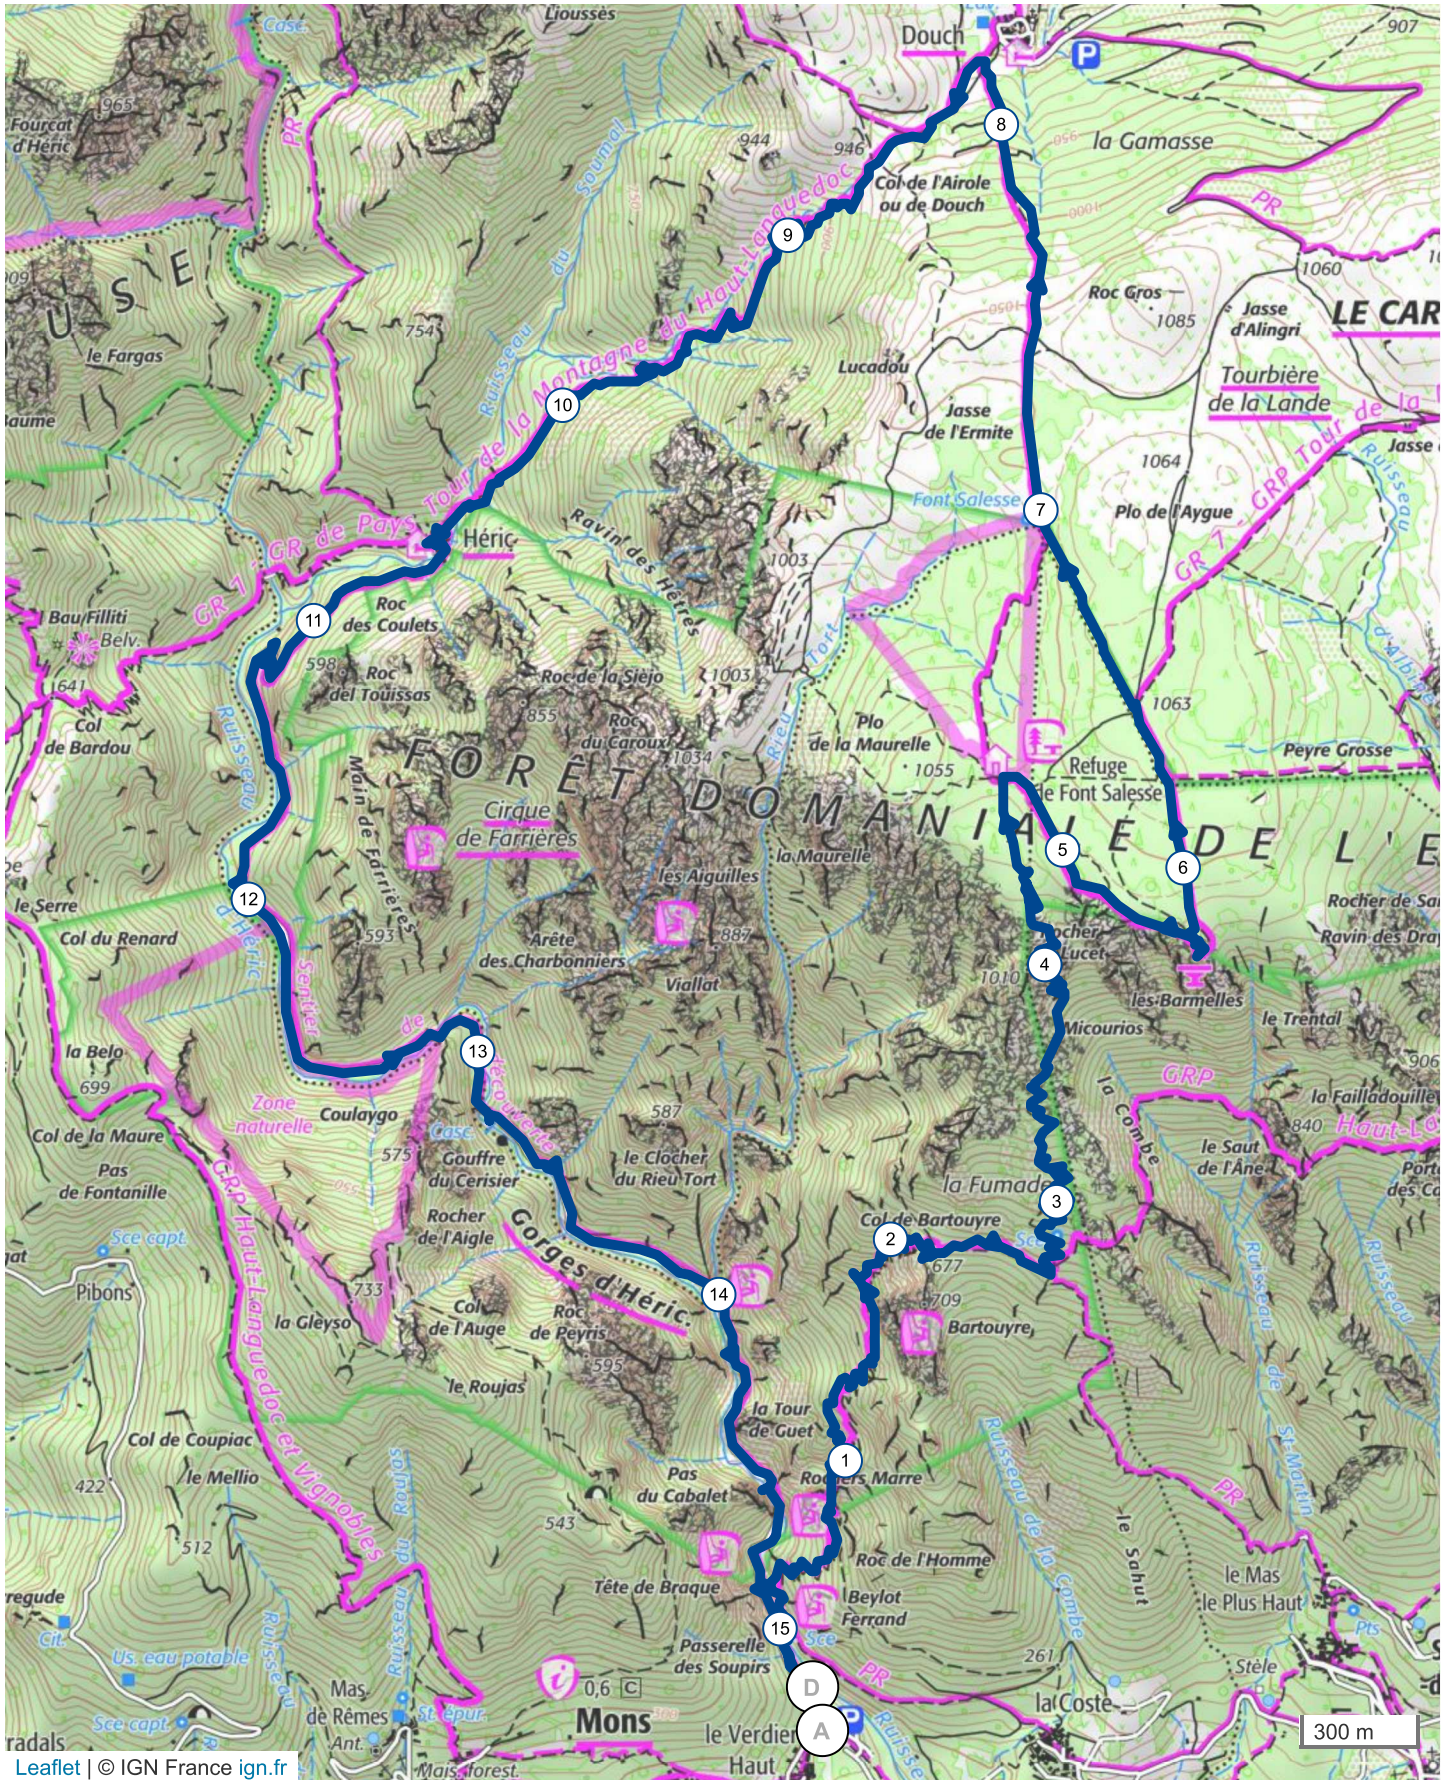

12157348 | Randonnée pédestre | caroux douch heric

Mons -> Mons

15.309 km 915 m 921 m 198 m 1063 m

Leaflet | © IGN France ign.fr

Le droit de reproduction est strictement réservé à un usage personnel et privé. Lors de la pratique de votre activité, veillez à respecter les propriétés et chemins privés et assurez-vous de la praticabilité du parcours.

© 2020 Openrunner