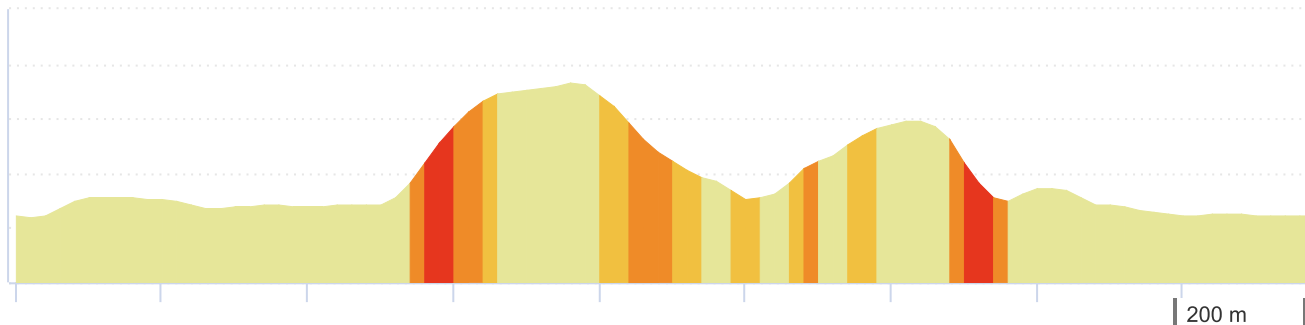

10887896 | Randonnée pédestre | argens BES
Roubia -> Roubia
8.718 km ↑ 132 m ↓ 132 m ▲ 36 m ▲ 110 m

<5% <7% <10% <15% >15%

36m 110m 132m 132m

Leaflet | © IGN France ign.fr

Le droit de reproduction est strictement réservé à un usage personnel et privé. Lors de la pratique de votre activité, veuillez à respecter les propriétés et chemins privés et assurez-vous de la praticabilité du parcours.

© 2020 Openrunner