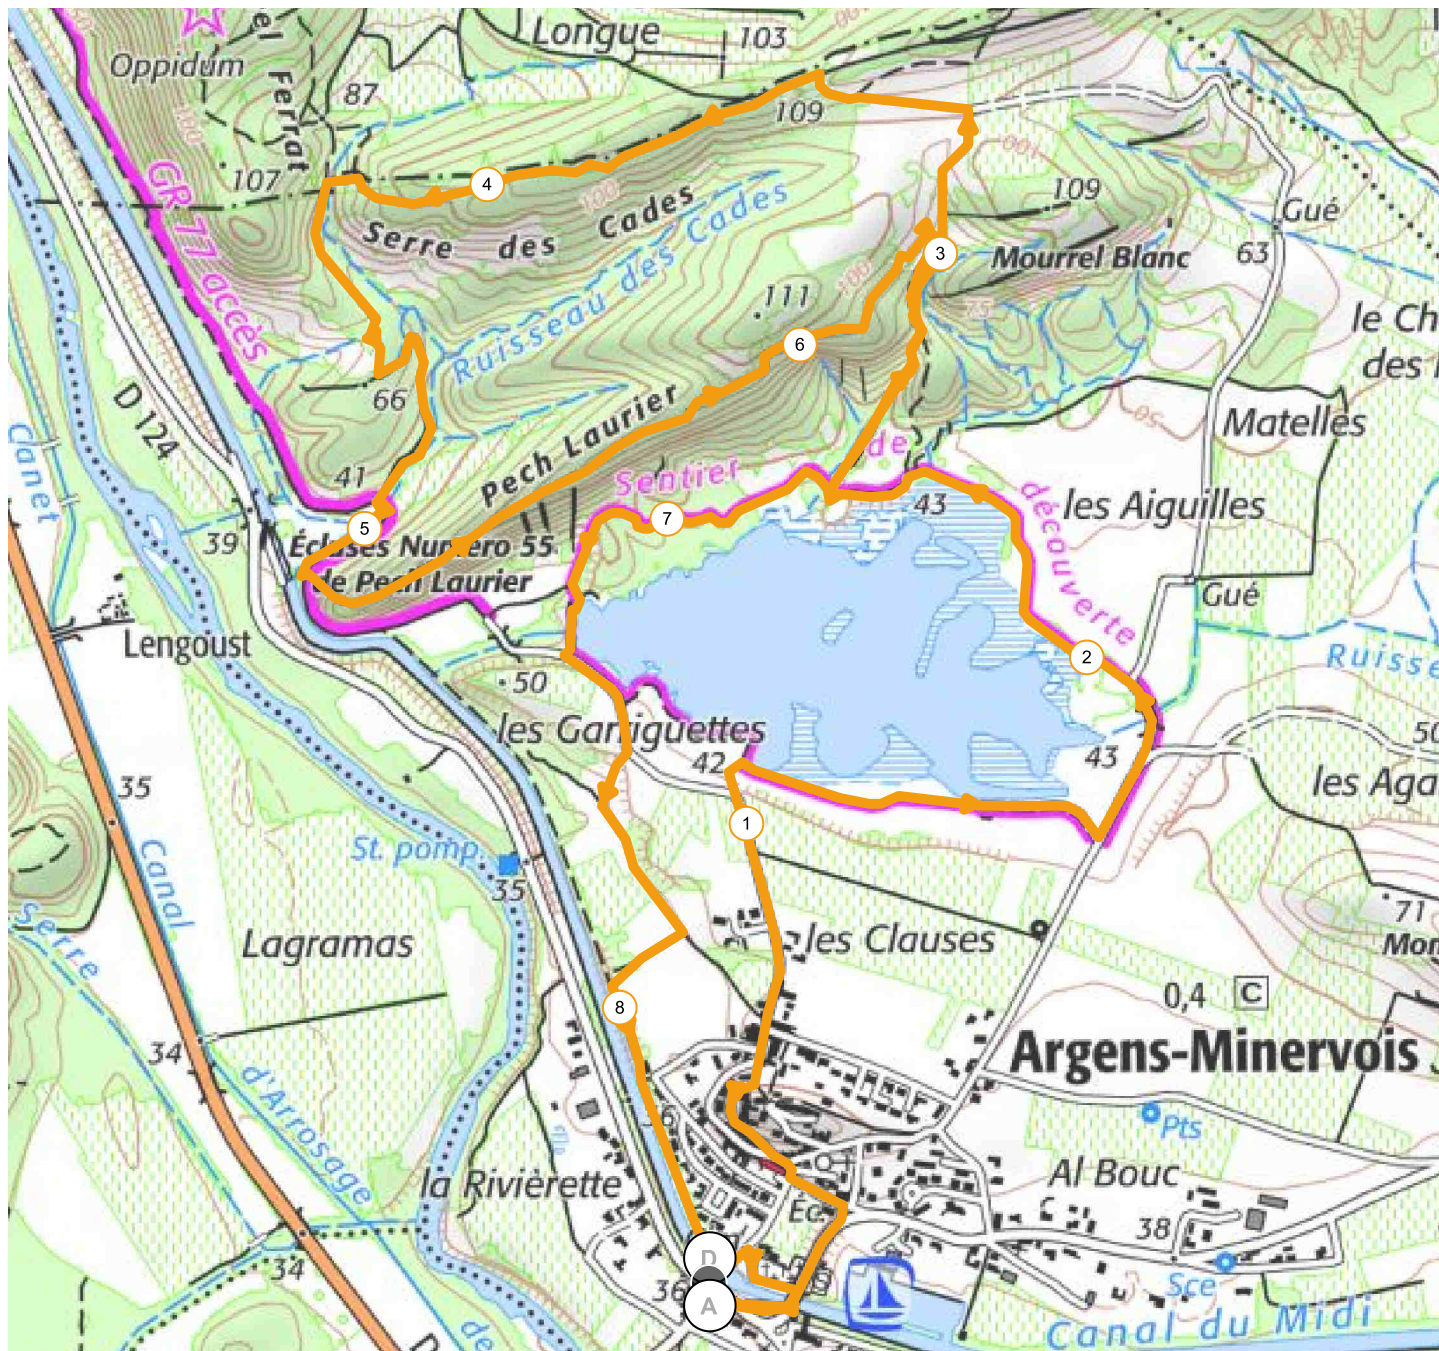

10887896 | Randonnée pédestre | argens BES
Roubia -> Roubia
8.718 km ↑ 132 m ↓ 132 m ▲ 36 m ▲ 110 m

<5% <7% <10% <15% >15%

36m 110m 132m 132m

Leaflet | © IGN France ign.fr

Le droit de reproduction est strictement réservé à un usage personnel et privé. Lors de la pratique de votre activité, veuillez à respecter les propriétés et chemins privés et assurez-vous de la praticabilité du parcours.

© 2020 Openrunner