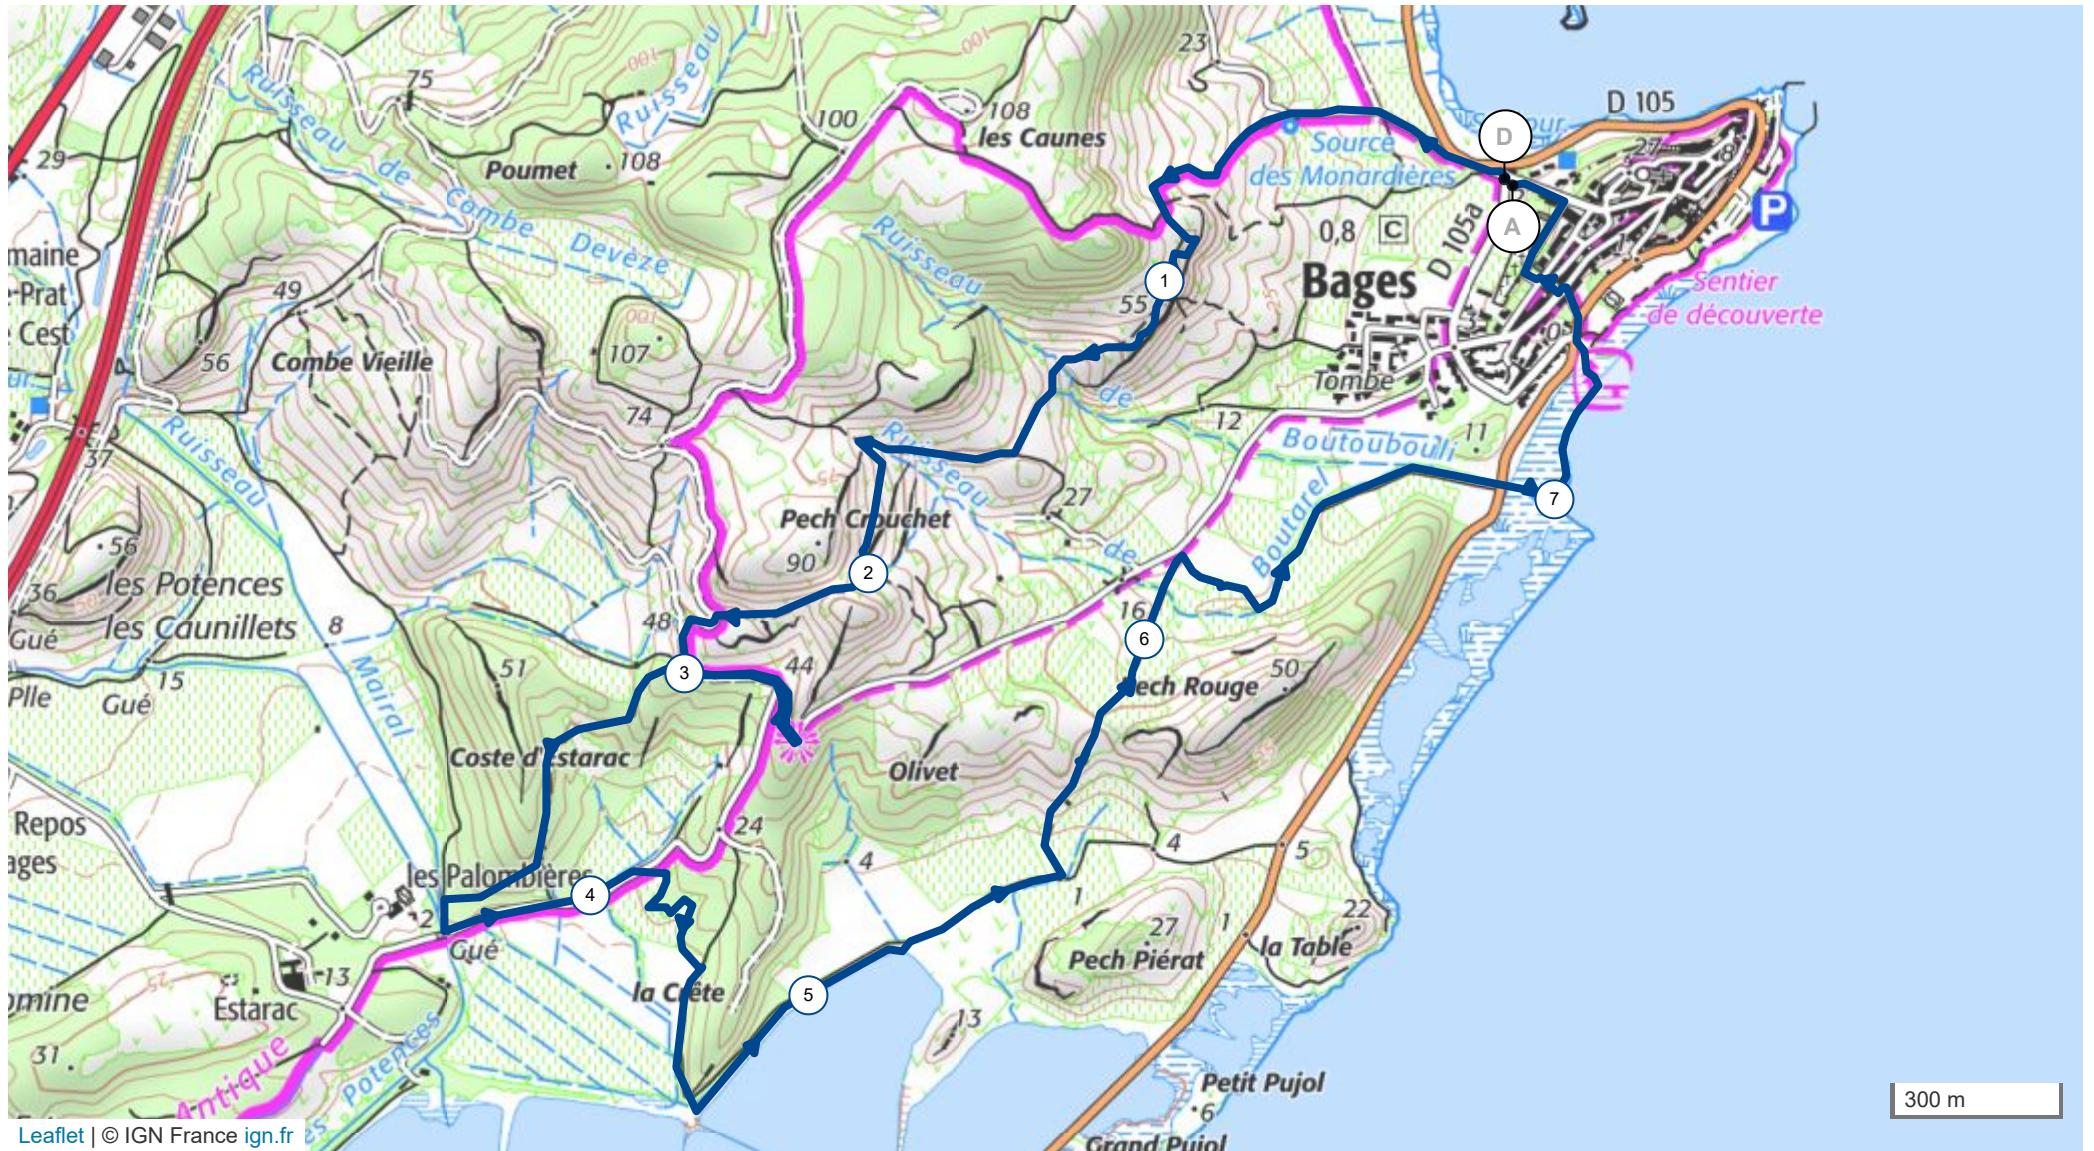

14588631 | Randonnée pédestre | bages 2022 04 25

Bages -> Bages

17.772 km 121 m 112 m 0 m 71 m

Leaflet | © IGN France ign.fr

Le droit de reproduction est strictement réservé à un usage personnel et privé. Lors de la pratique de votre activité, veillez à respecter les propriétés et chemins privés et assurez-vous de la praticabilité du parcours.

© 2022 Openrunner