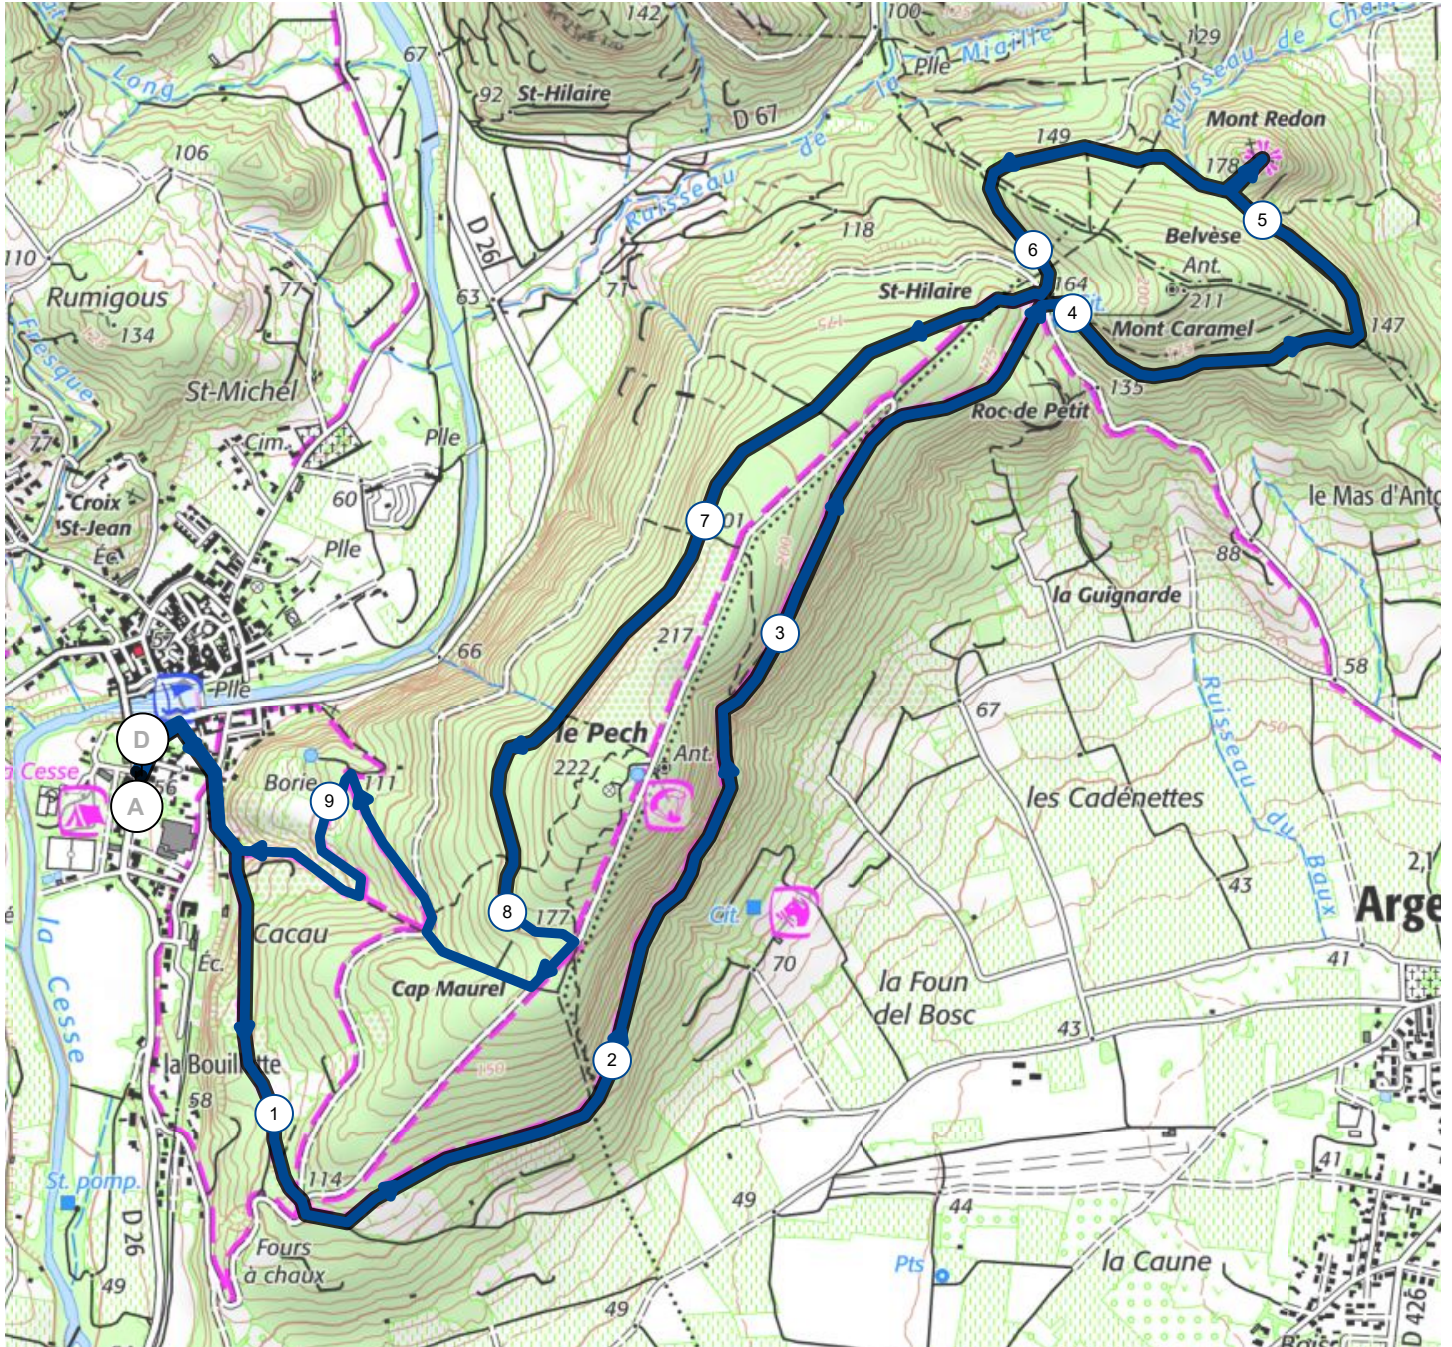

14500185 | Randonnée pédestre | Bize mont Caramel

Bize-Minervois -> Bize-Minervois

↳ 9.983 km ⬆️ 192 m ⬆️ 192 m ⬆️ 58 m ⬆️ 199 m

58m 199m 192m 192m

Leaflet | © IGN France ign.fr

Le droit de reproduction est strictement réservé à un usage personnel et privé. Lors de la pratique de votre activité, veuillez à respecter les propriétés et chemins privés et assurez-vous de la praticabilité du parcours.

© 2022 Openrunner