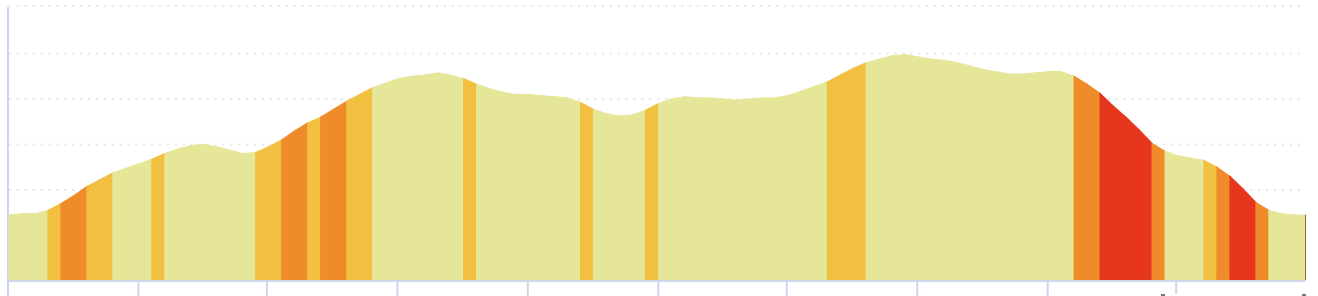

14500185 | Randonnée pédestre | Bize mont Caramel

Bize-Minervois -> Bize-Minervois

↳ 9.983 km ⬆️ 192 m ⬆️ 192 m ⬆️ 58 m ⬆️ 199 m

58m 199m 192m 192m

Leaflet | © IGN France ign.fr

Le droit de reproduction est strictement réservé à un usage personnel et privé. Lors de la pratique de votre activité, veuillez à respecter les propriétés et chemins privés et assurez-vous de la praticabilité du parcours.

© 2022 Openrunner