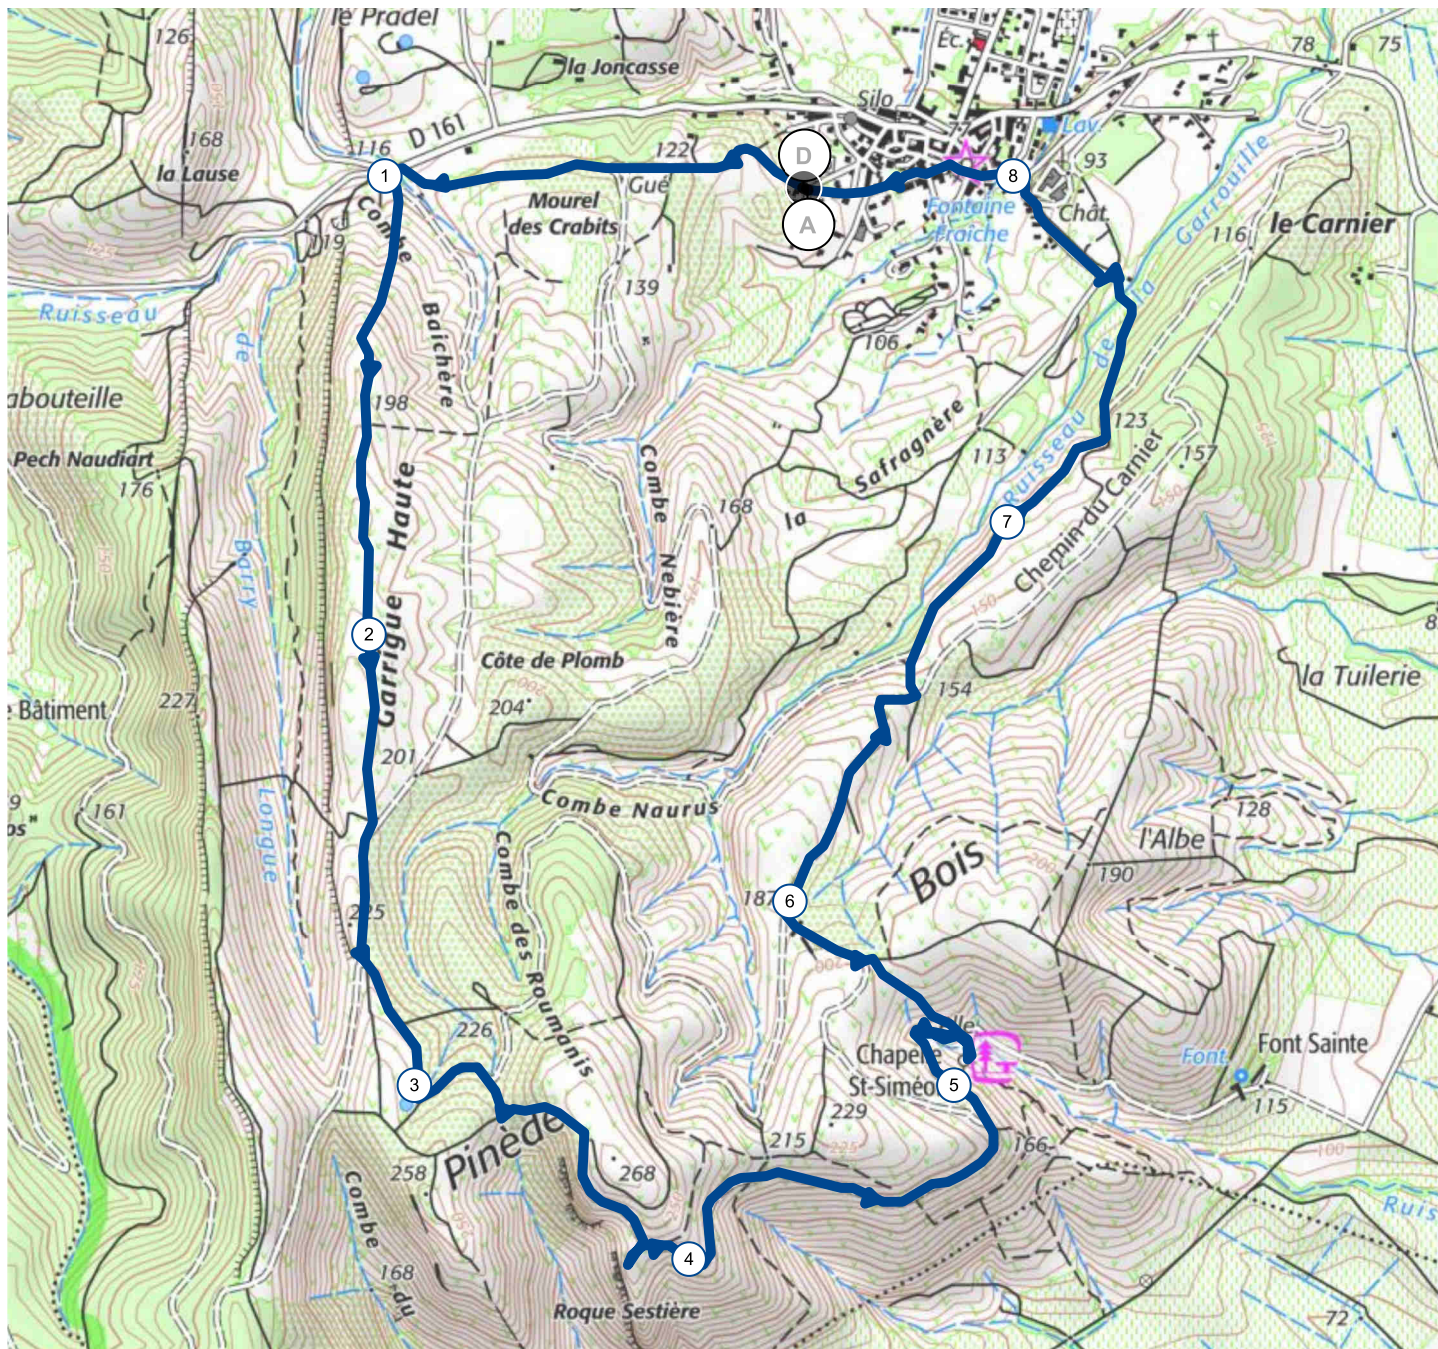

10762091 | Randonnée pédestre | Boutenac

Boutenac -> Boutenac

→ 8.455 km ↑ 211 m ↓ 211 m ▲ 87 m ▲ 254 m

<5% <7% <10% <15% >15%

87m 254m 211m 211m

300 m

Leaflet | © IGN France ign.fr

Le droit de reproduction est strictement réservé à un usage personnel et privé. Lors de la pratique de votre activité, veillez à respecter les propriétés et chemins privés et assurez-vous de la