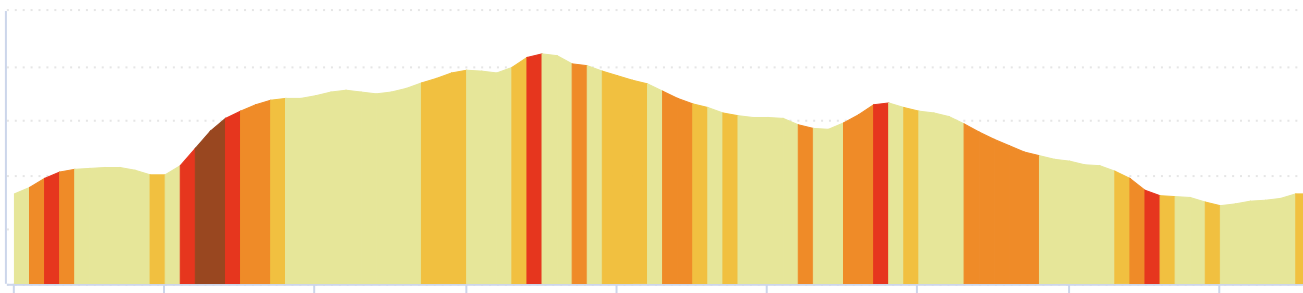

10762091 | Randonnée pédestre | Boutenac

Boutenac -> Boutenac

→ 8.455 km ↑ 211 m ↓ 211 m ▲ 87 m ▲ 254 m

<5% <7% <10% <15% >15%

87m 254m 211m 211m

300 m

Leaflet | © IGN France ign.fr

Le droit de reproduction est strictement réservé à un usage personnel et privé. Lors de la pratique de votre activité, veillez à respecter les propriétés et chemins privés et assurez-vous de la