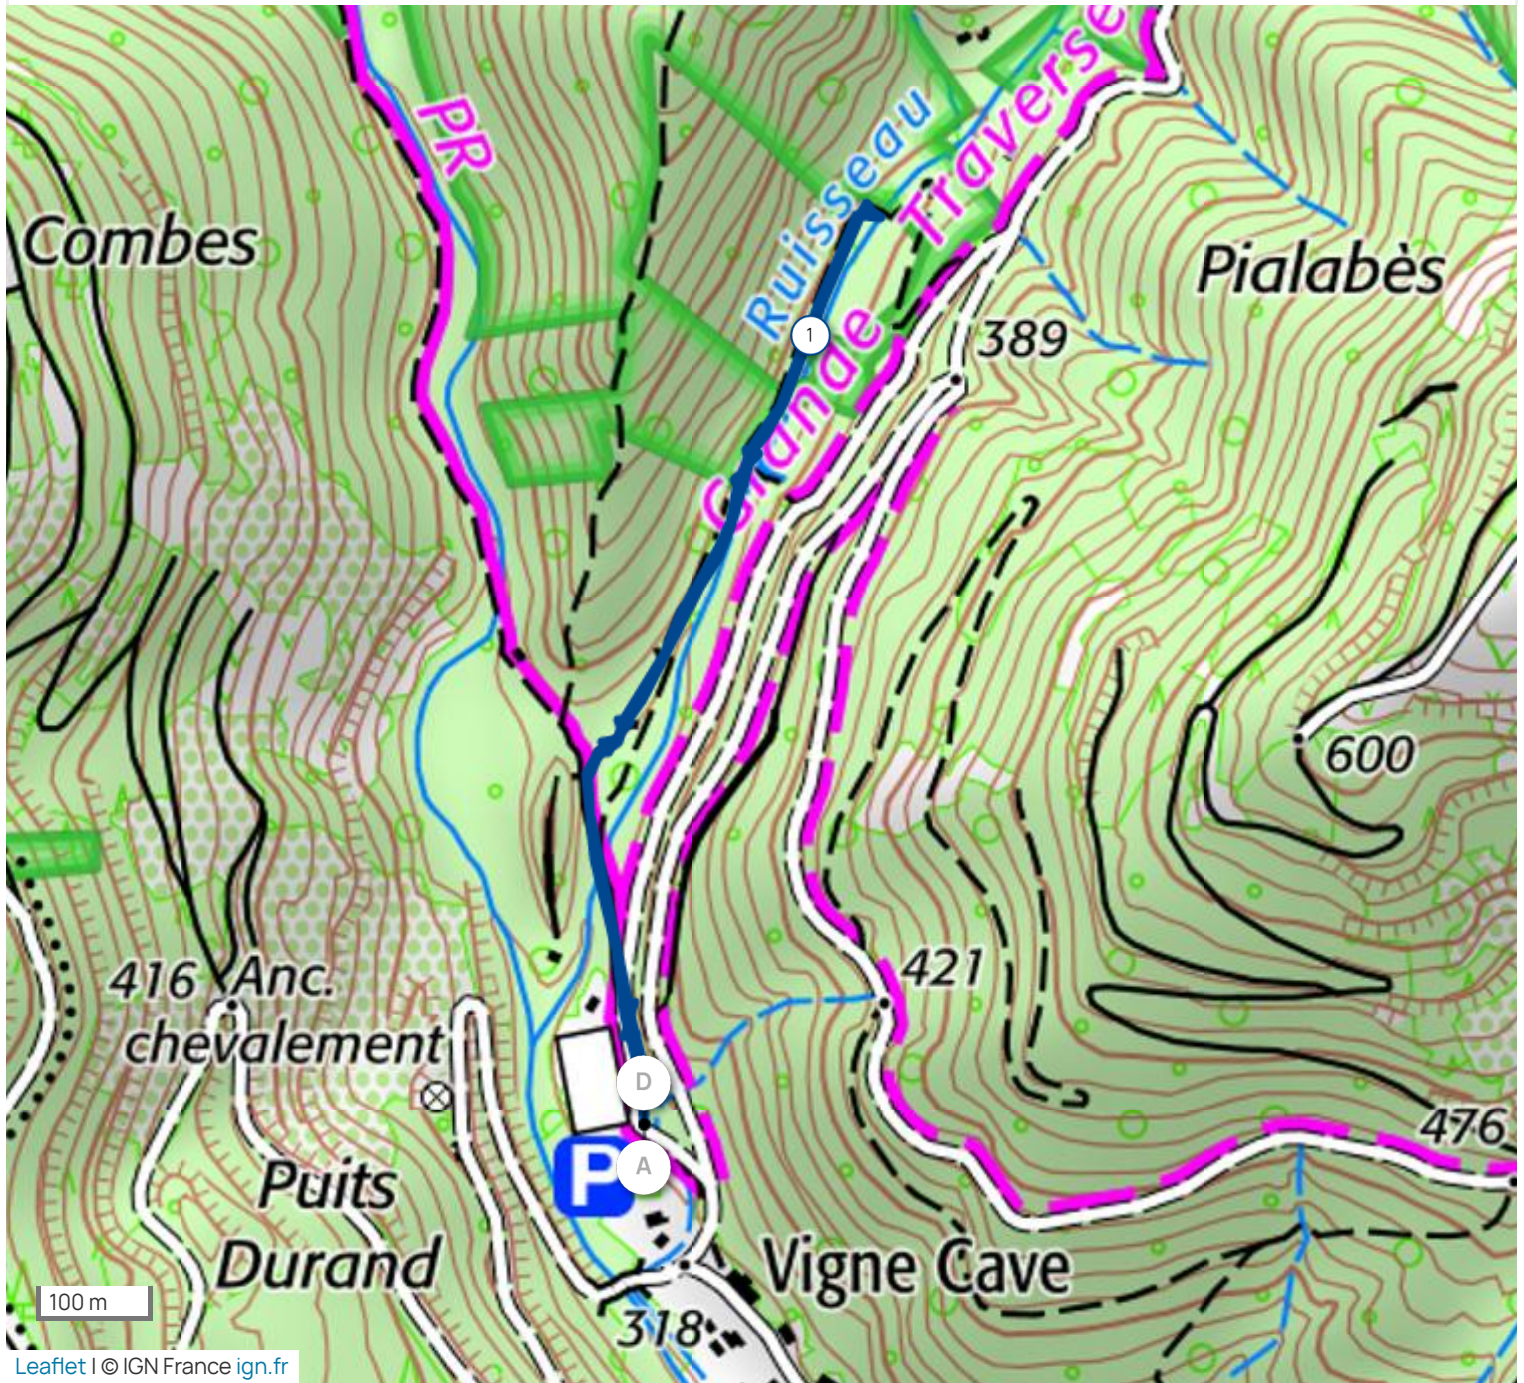

Distance
1.74 km

Dénivelé +
45 m

Dénivelé -
42 m

Altitude min.
326 m

Altitude max.
369 m

Leaflet | © IGN France ign.fr