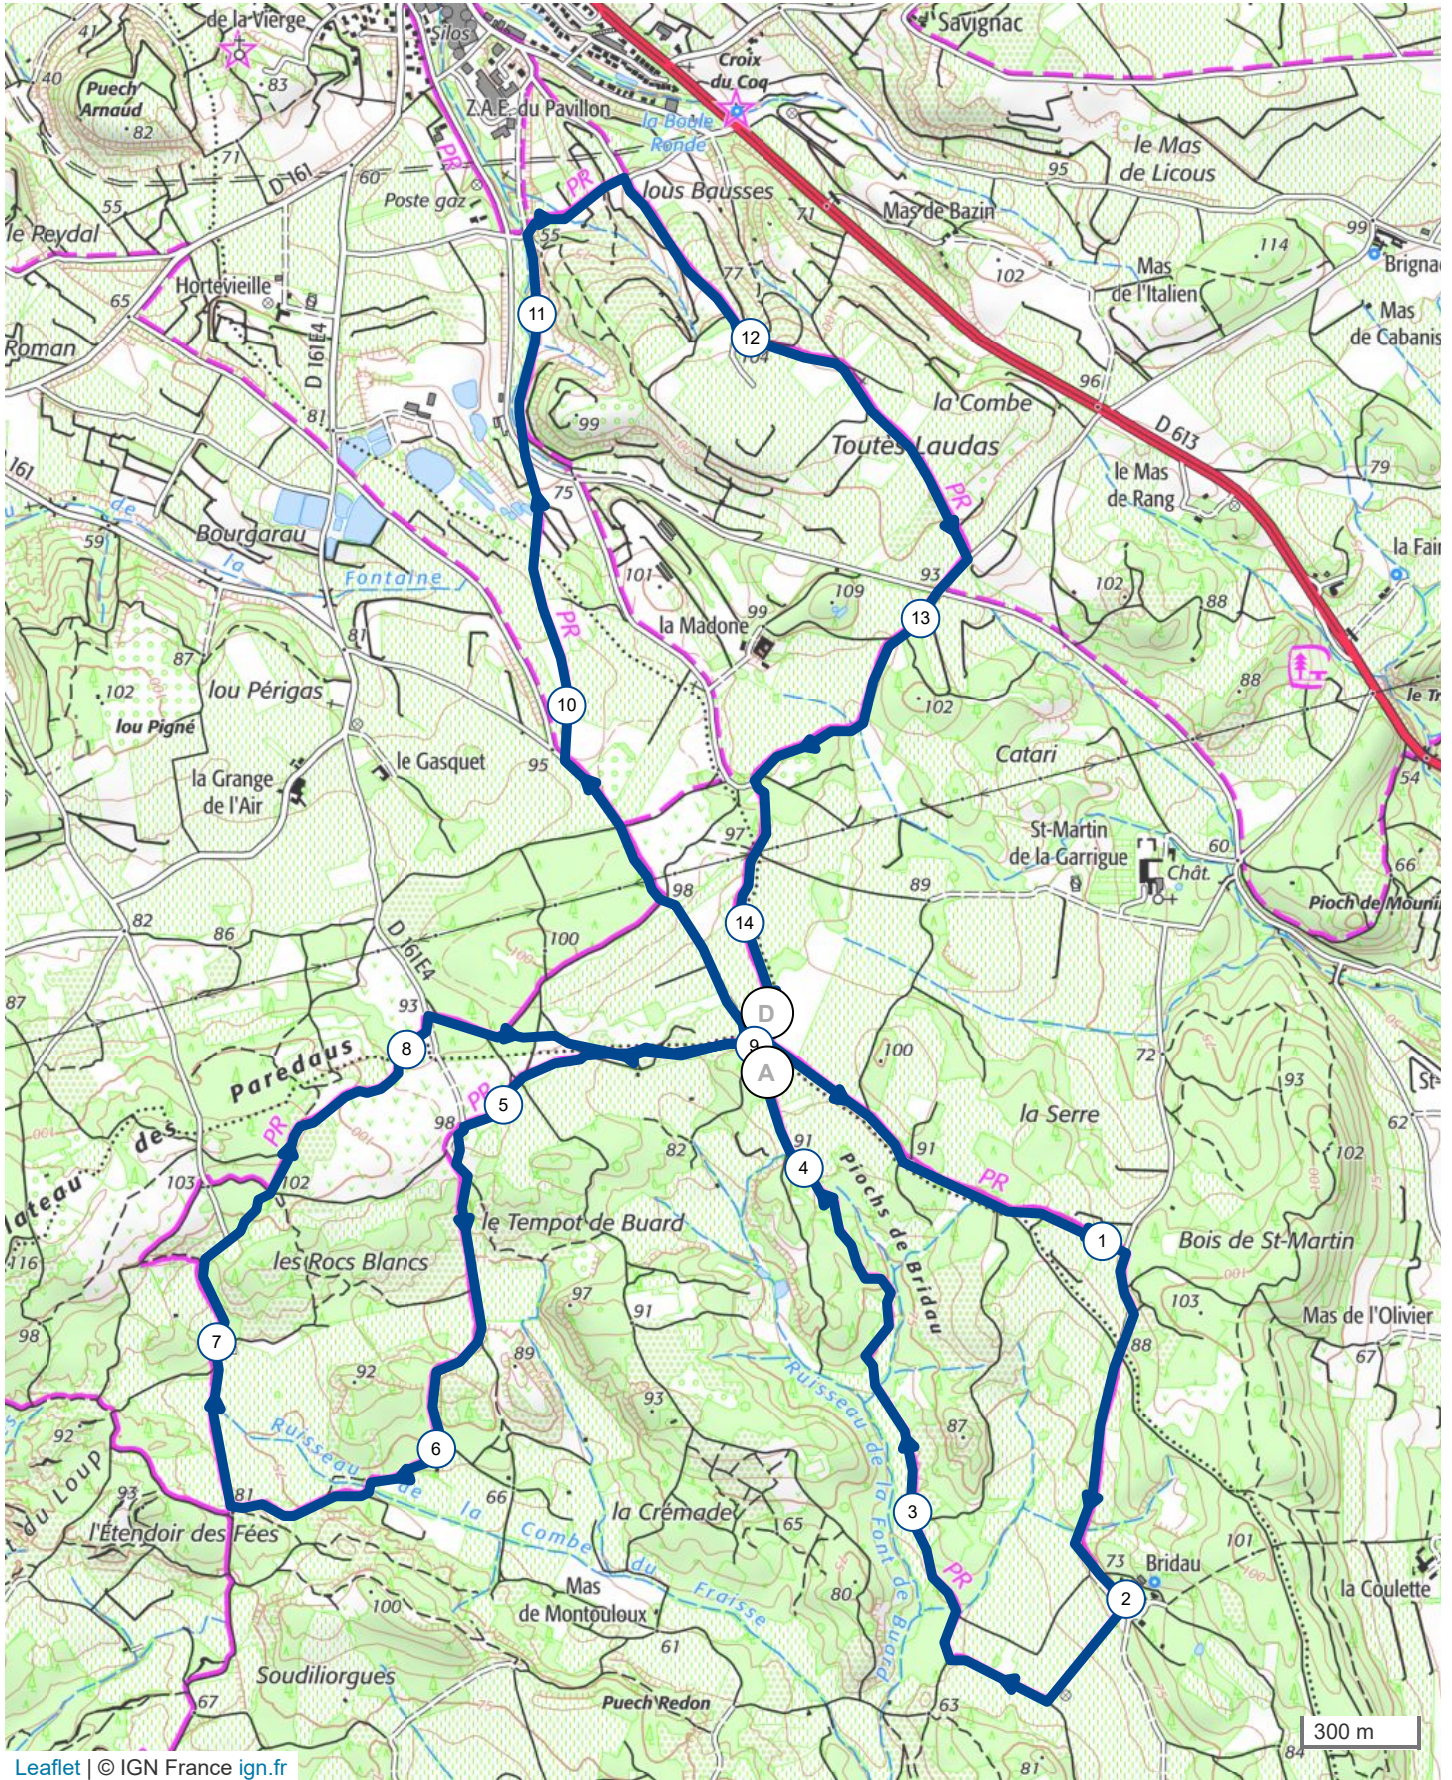

13777973 | Randonnée pédestre | circuit des statues

Aumes -> Aumes

14.308 km 153 m 153 m 60 m 107 m

Leaflet | © IGN France ign.fr

Le droit de reproduction est strictement réservé à un usage personnel et privé. Lors de la pratique de votre activité, veuillez à respecter les propriétés et chemins privés et assurez-vous de la praticabilité du parcours.

© 2021 Openrunner