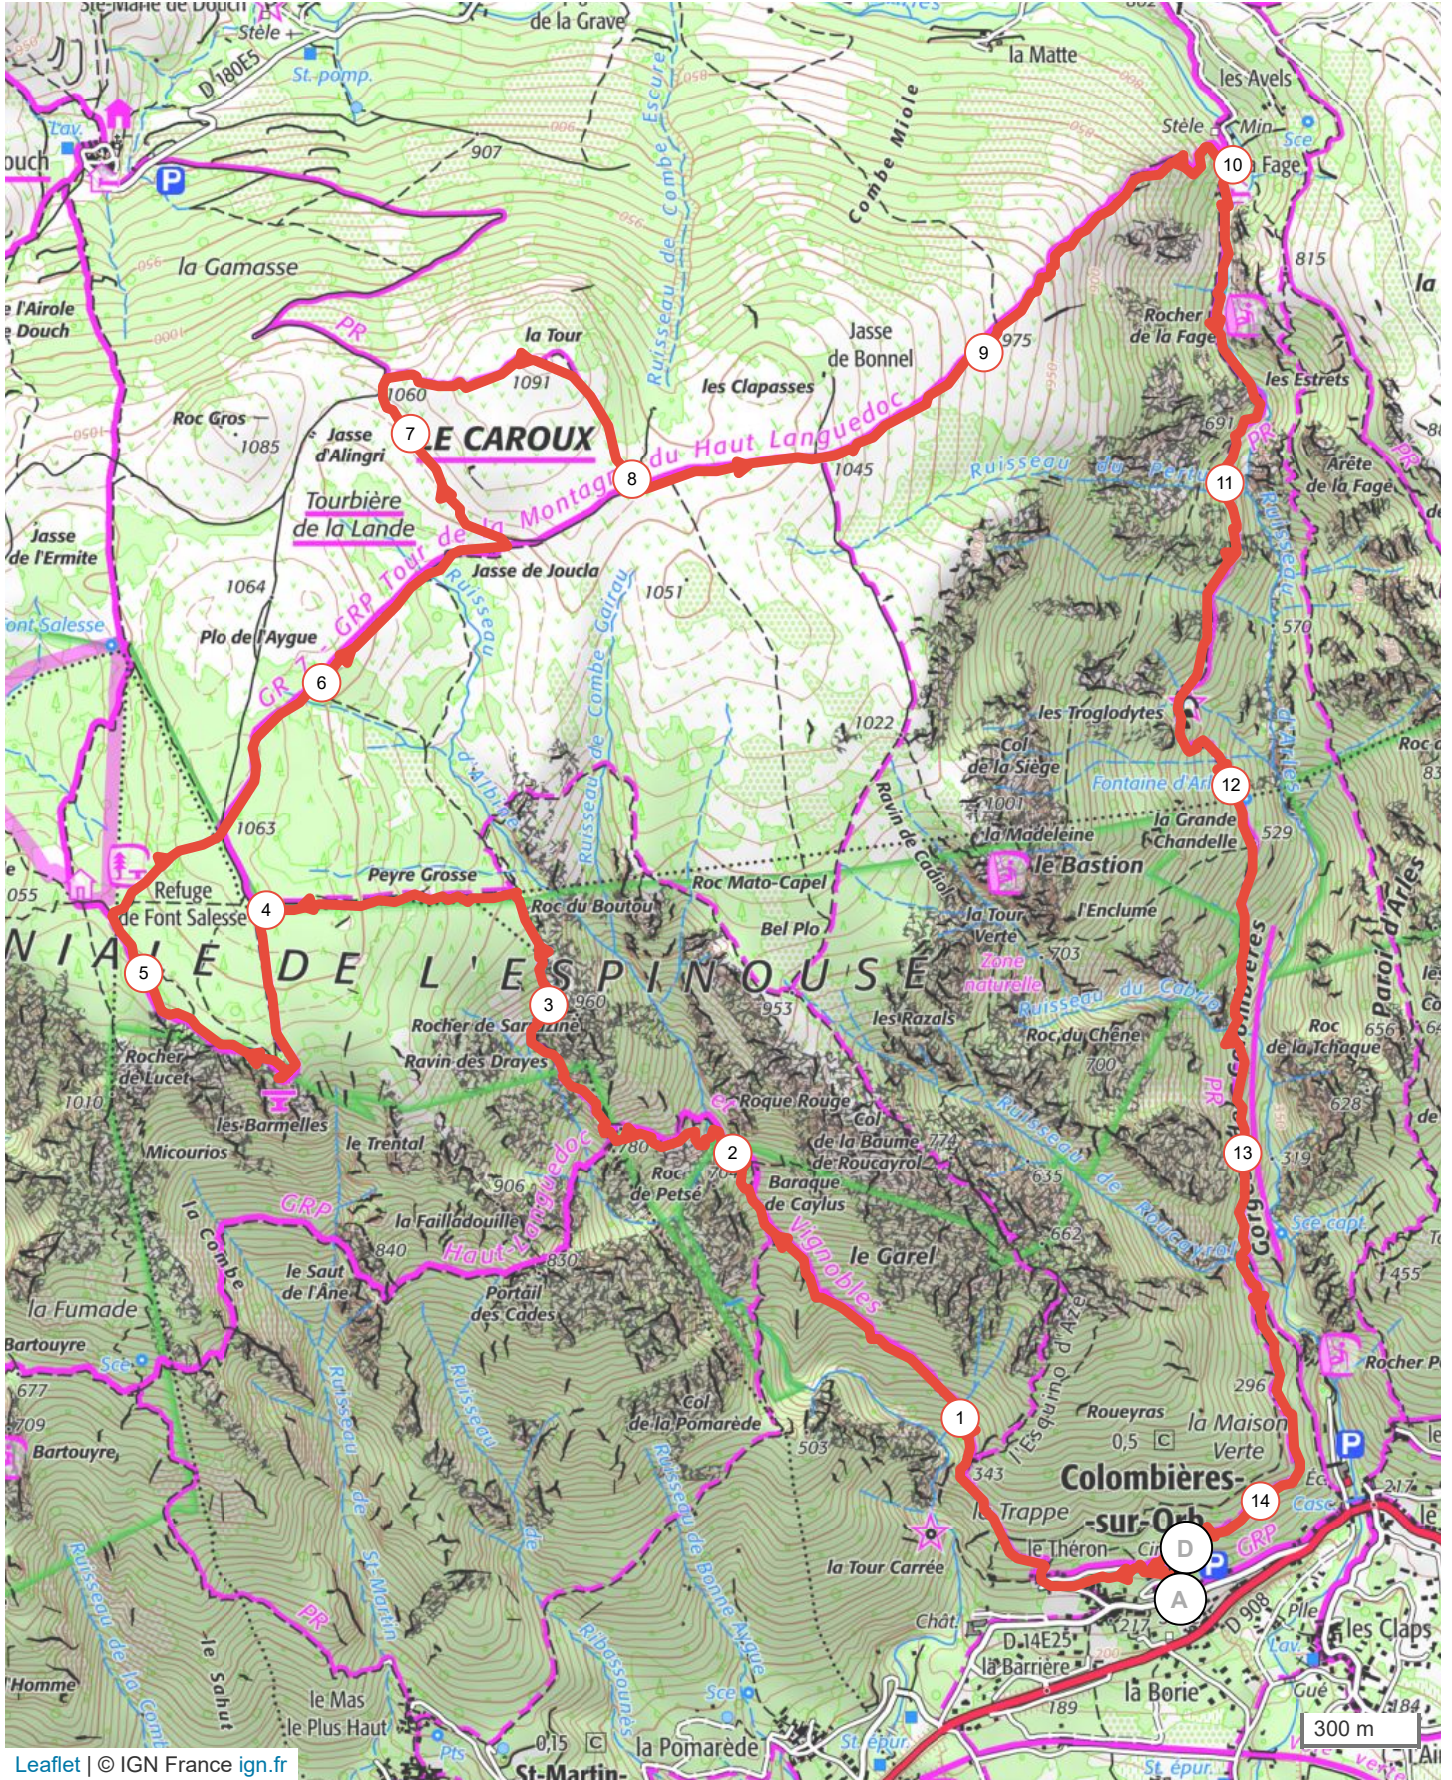

14661119 | Randonnée pédestre | Colombières

Combes -> Combes

14.349 km 923 m 916 m 237 m 1087 m

Leaflet | © IGN France ign.fr

Le droit de reproduction est strictement réservé à un usage personnel et privé. Lors de la pratique de votre activité, veillez à respecter les propriétés et chemins privés et assurez-vous de la praticabilité du parcours.

© 2022 Openrunner