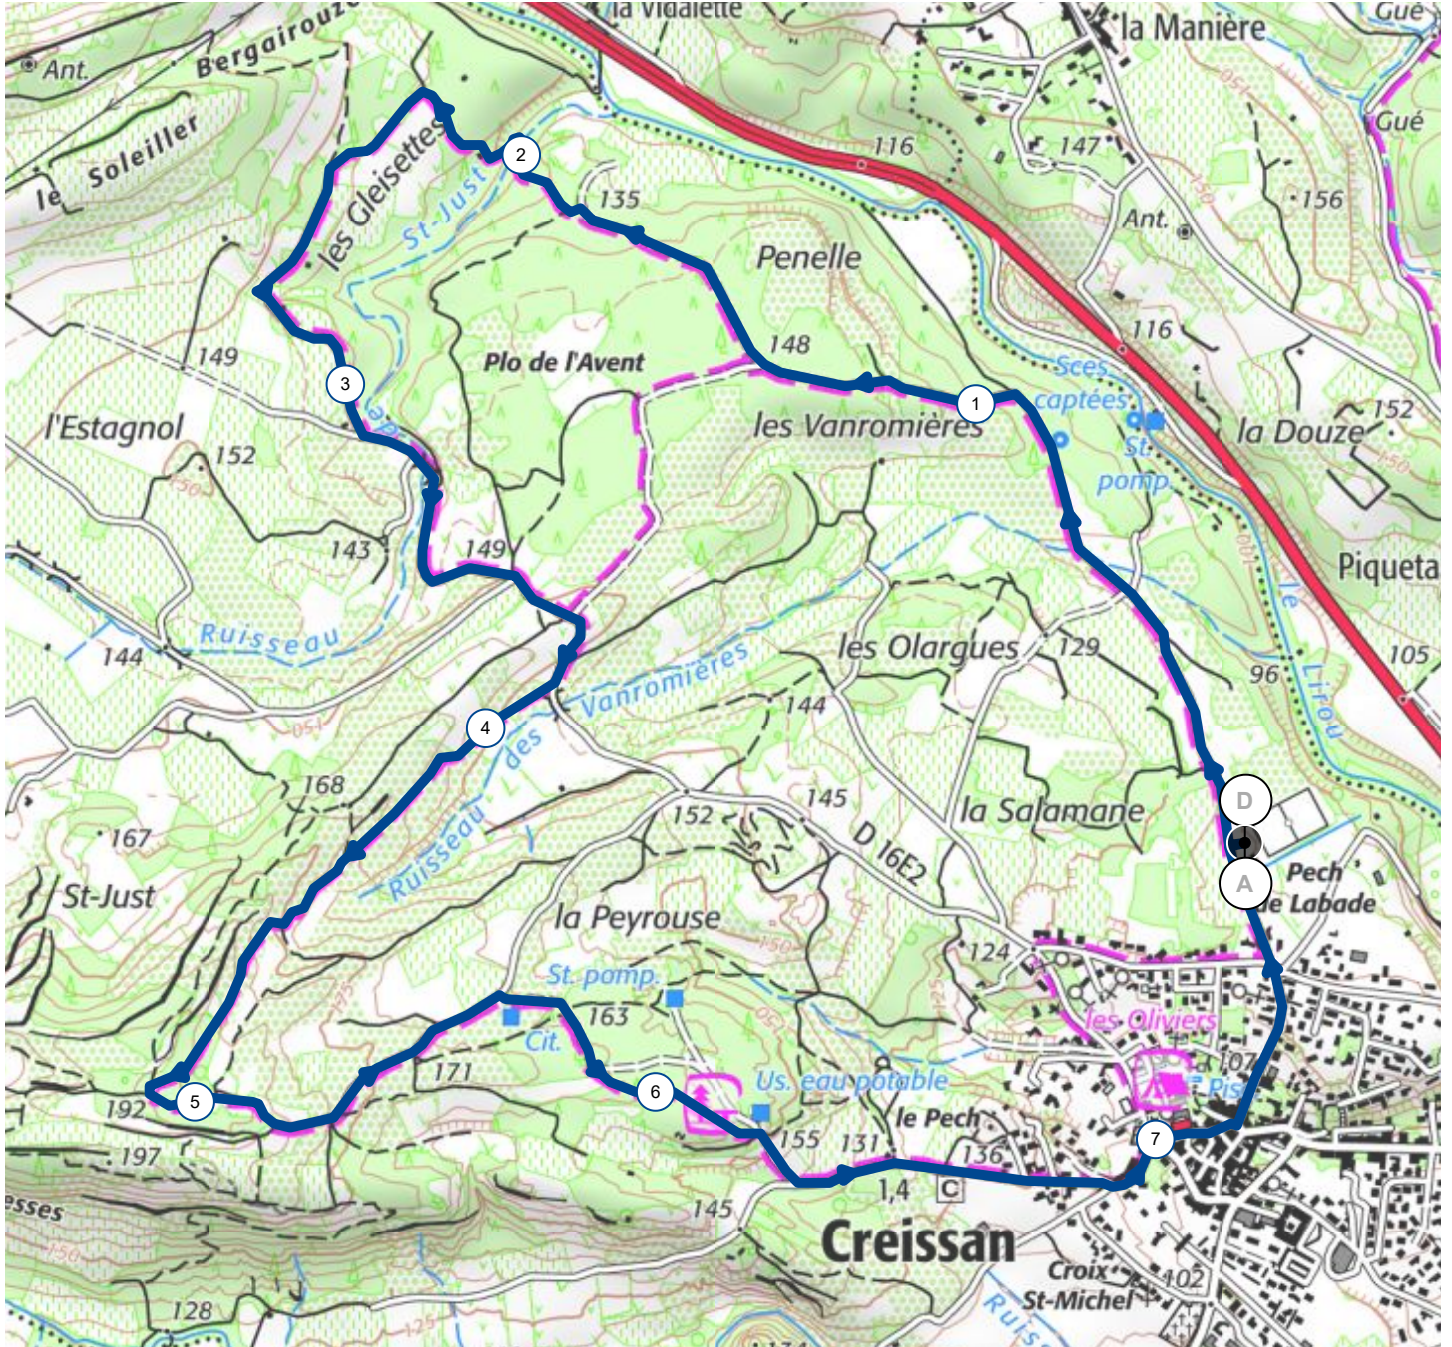

13971808 | Randonnée pédestre | Creissan

Creissan -> Creissan

17.697 km ↑ 117 m ↓ 117 m ▲ 109 m ▼ 193 m

<5%
<7%
<10%
<15%
>15%

109m 193m 117m 117m

Leaflet | © IGN France ign.fr

Le droit de reproduction est strictement réservé à un usage personnel et privé. Lors de la pratique de votre activité, veuillez à respecter les propriétés et chemins privés et assurez-vous de la praticabilité du parcours.

© 2021 Openrunner