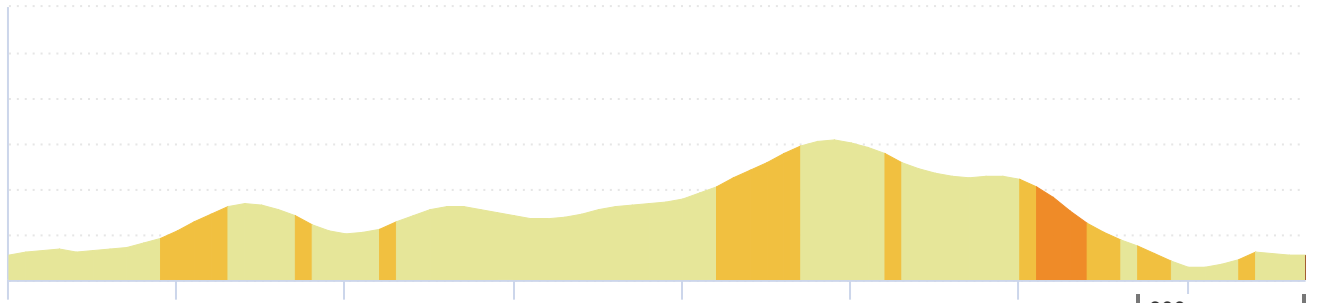

13971808 | Randonnée pédestre | Creissan

Creissan -> Creissan

17.697 km ↑ 117 m ↓ 117 m ▲ 109 m ▼ 193 m

<5%
<7%
<10%
<15%
>15%

109m 193m 117m 117m

Leaflet | © IGN France ign.fr

Le droit de reproduction est strictement réservé à un usage personnel et privé. Lors de la pratique de votre activité, veuillez à respecter les propriétés et chemins privés et assurez-vous de la praticabilité du parcours.

© 2021 Openrunner