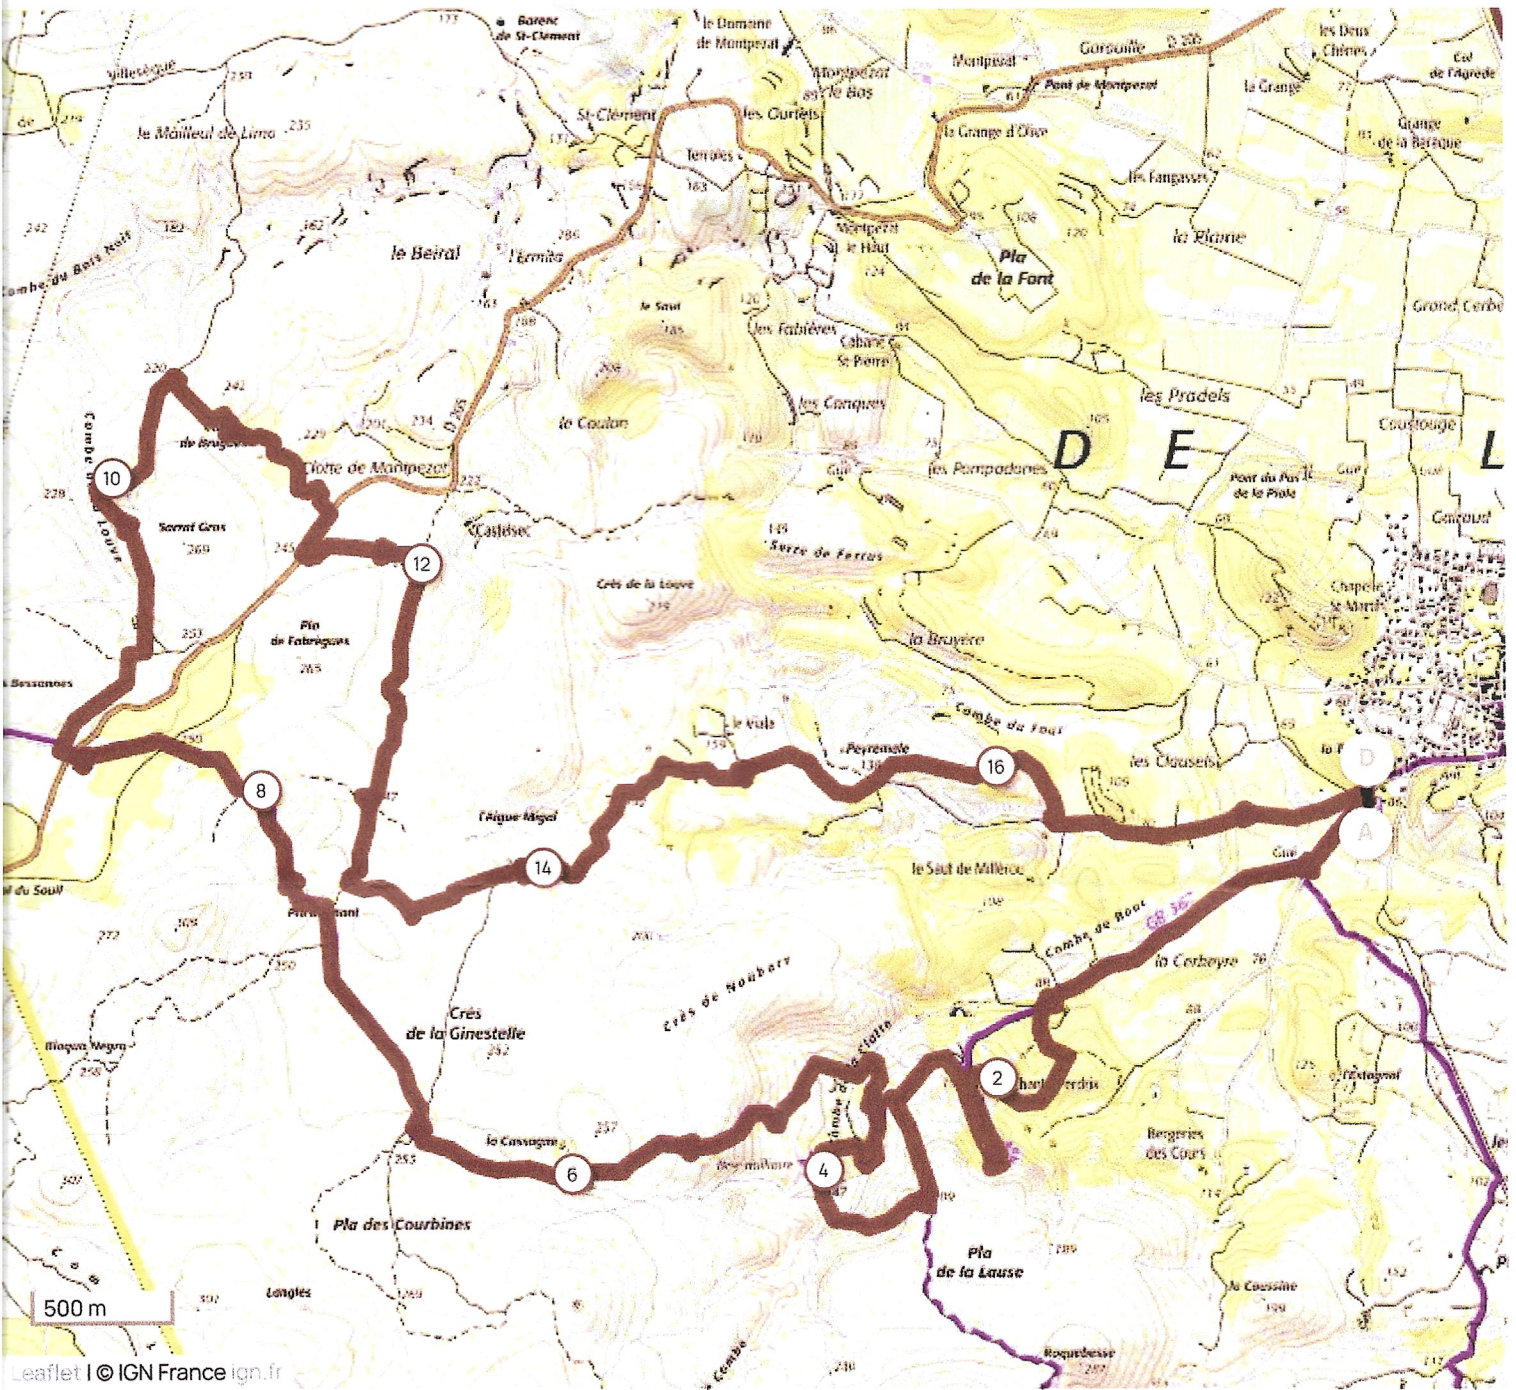

Distance
17.52 km

Dénivelé +
386 m

Dénivelé -
386 m

Altitude min.
70 m

Altitude max.
271 m

Leaflet | © IGN France ign.fr

Cliquez pour afficher les types de voies

400 m
360 m
320 m
280 m
240 m
200 m
160 m
120 m
80 m
40 m

0 m 5 km 10 km 15 km