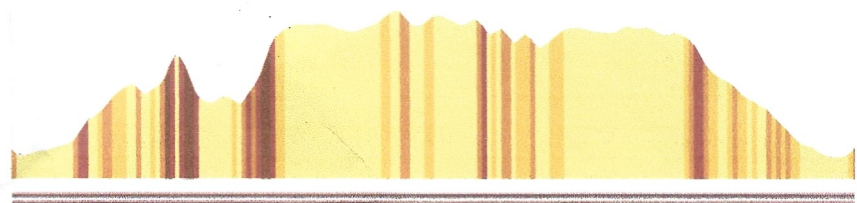

Distance
17.52 km

Dénivelé +
386 m

Dénivelé -
386 m

Altitude min.
70 m

Altitude max.
271 m

Leaflet | © IGN France ign.fr

Cliquez pour afficher les types de voies

400 m
360 m
320 m
280 m
240 m
200 m
160 m
120 m
80 m
40 m