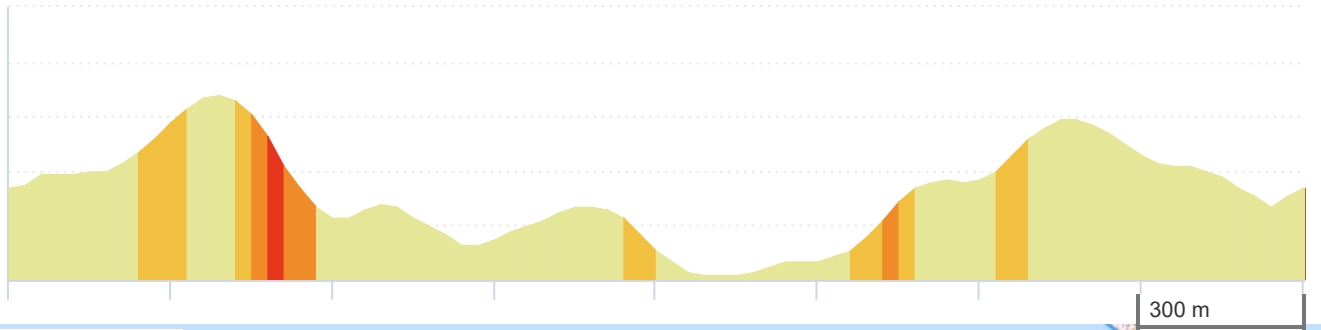

# # 14625217 | Randonnée pédestre | Gruissan & Salins

Gruissan -> Gruissan

8.013 km ↑ 118 m ↓ 118 m ▲ 2 m ▲ 68 m

<5%
<7%
<10%
<15%
>15%

2m 68m 118m 118m

Leaflet | © IGN France ign.fr

Le droit de reproduction est strictement réservé à un usage personnel et privé. Lors de la pratique de votre activité, veuillez à respecter les propriétés et chemins privés et assurez-vous de la praticabilité du parcours.

© 2022 Openrunner