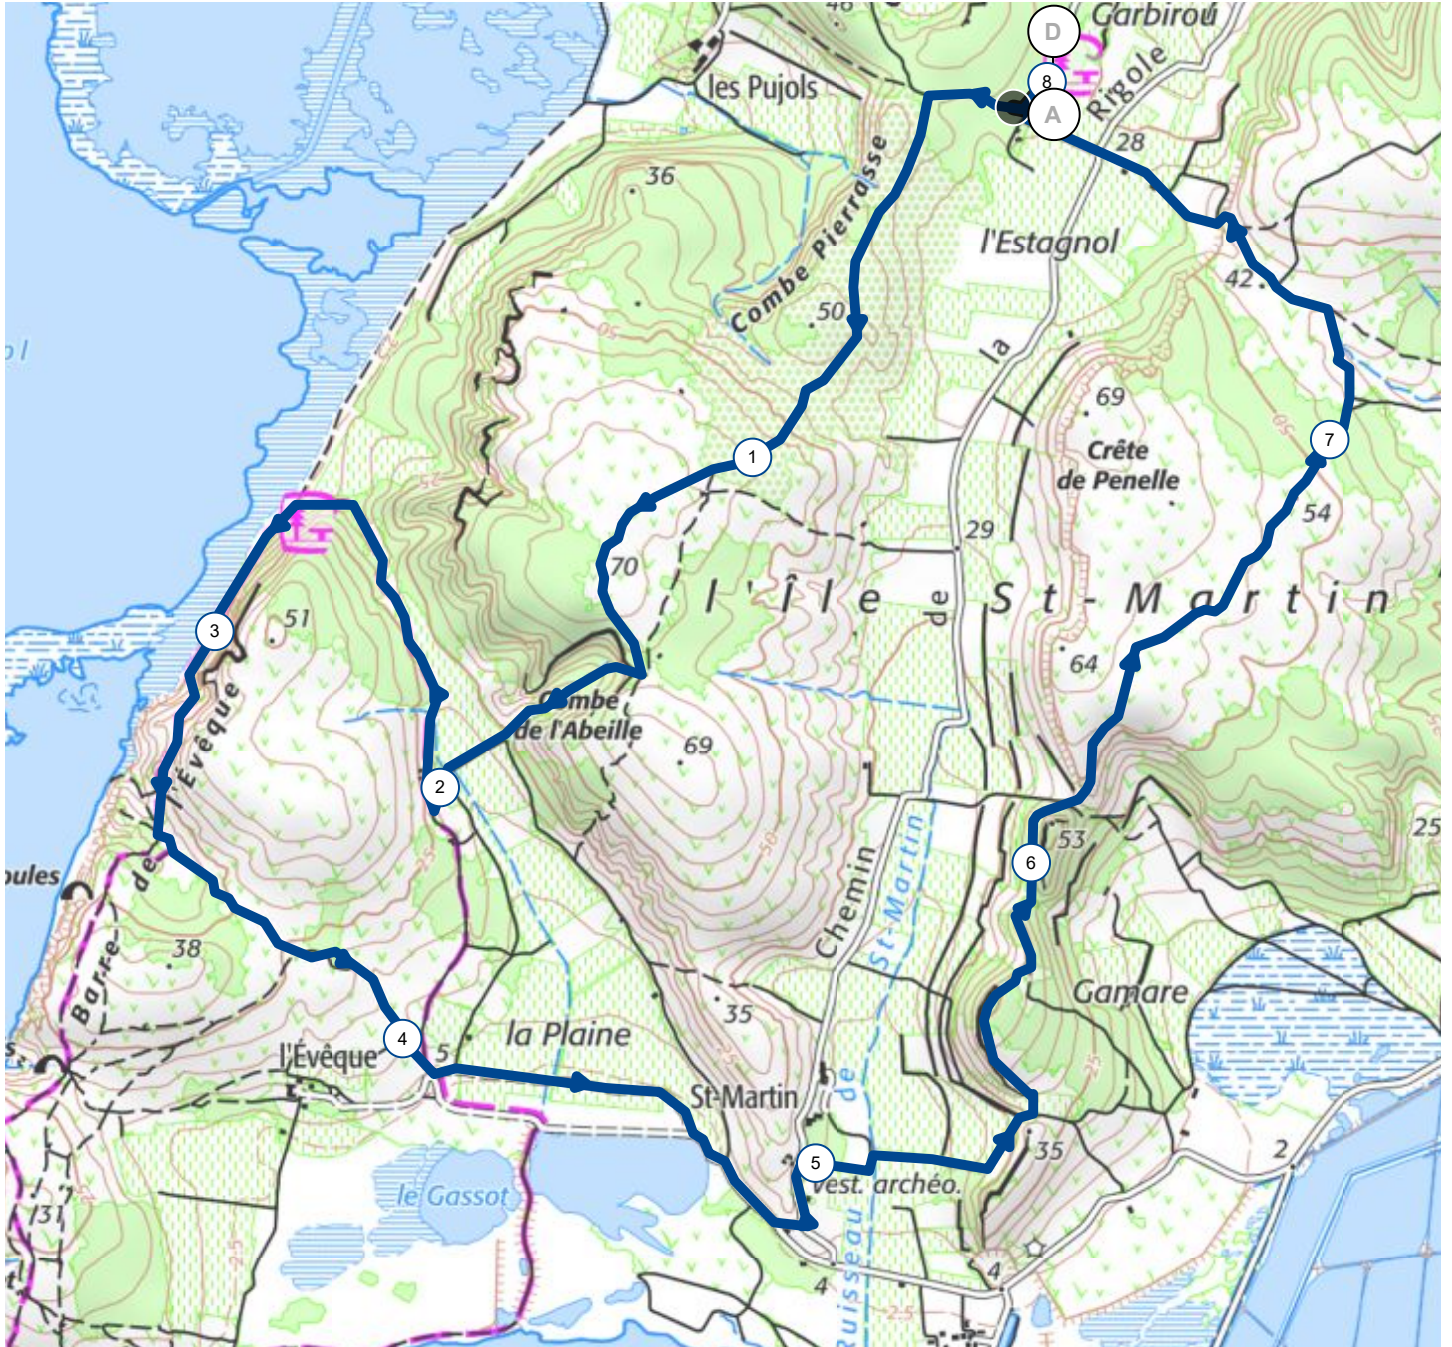

# # 14625217 | Randonnée pédestre | Gruissan & Salins

Gruissan -> Gruissan

8.013 km ↑ 118 m ↓ 118 m ▲ 2 m ▲ 68 m

<5%
<7%
<10%
<15%
>15%

2m 68m 118m 118m

Leaflet | © IGN France ign.fr

Le droit de reproduction est strictement réservé à un usage personnel et privé. Lors de la pratique de votre activité, veuillez à respecter les propriétés et chemins privés et assurez-vous de la praticabilité du parcours.

© 2022 Openrunner