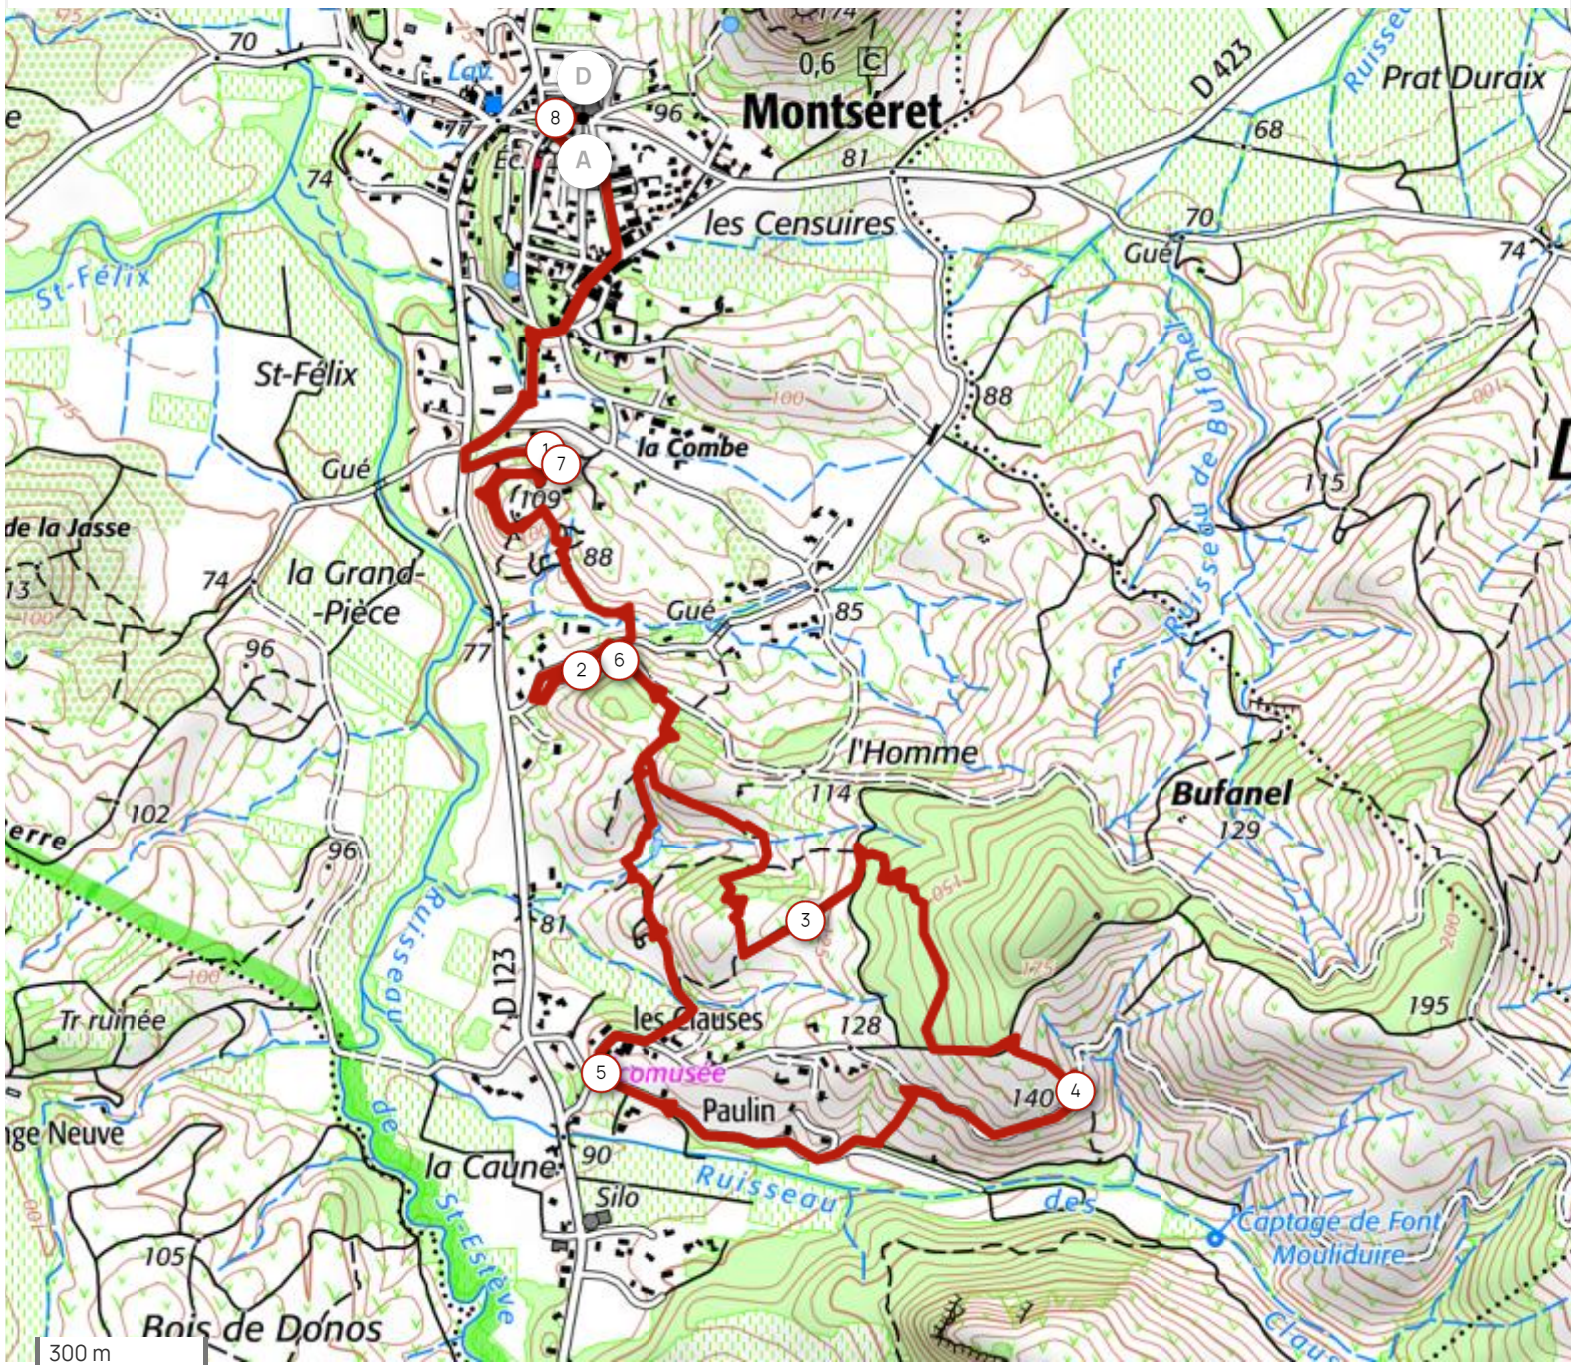

Distance  
8.05 km

Dénivelé +  
102 m

Dénivelé -  
102 m

Altitude min.  
80 m

Altitude max.  
151 m

Leaflet | © IGN France ign.fr

Les informations sur les types de voies ne sont pas disponibles pour ce parcours.

[En savoir plus](#)