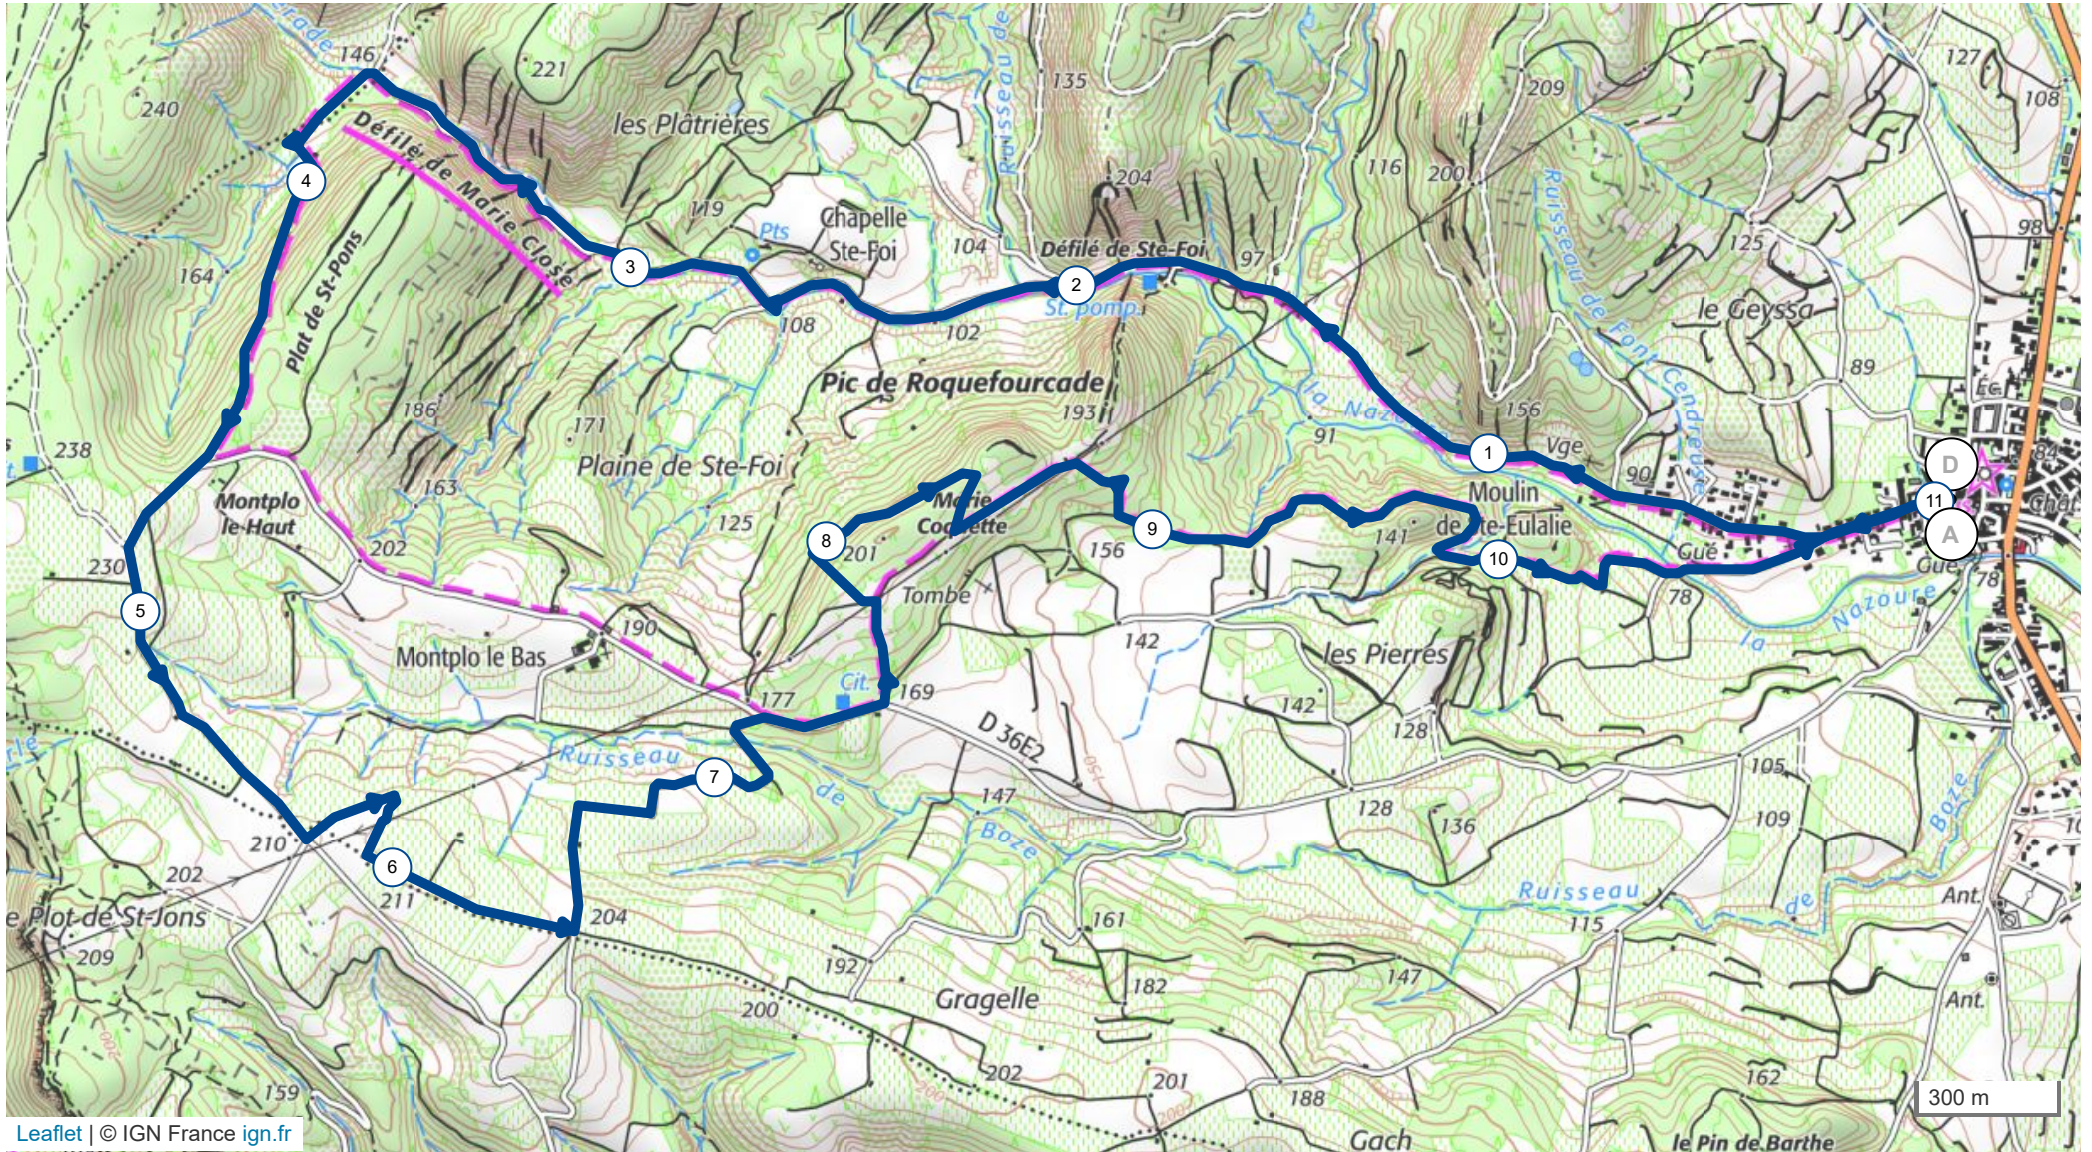

13977574 | Randonnée pédestre | Marie Coquette Cruzy

Cruzy -> Cruzy

11.032 km \uparrow 176 m \downarrow 176 m \bullet 81 m \blacktriangle 228 m

Leaflet | © IGN France ign.fr

Le droit de reproduction est strictement réservé à un usage personnel et privé. Lors de la pratique de votre activité, veuillez à respecter les propriétés et chemins privés et assurez-vous de la praticabilité du parcours.

© 2021 Openrunner