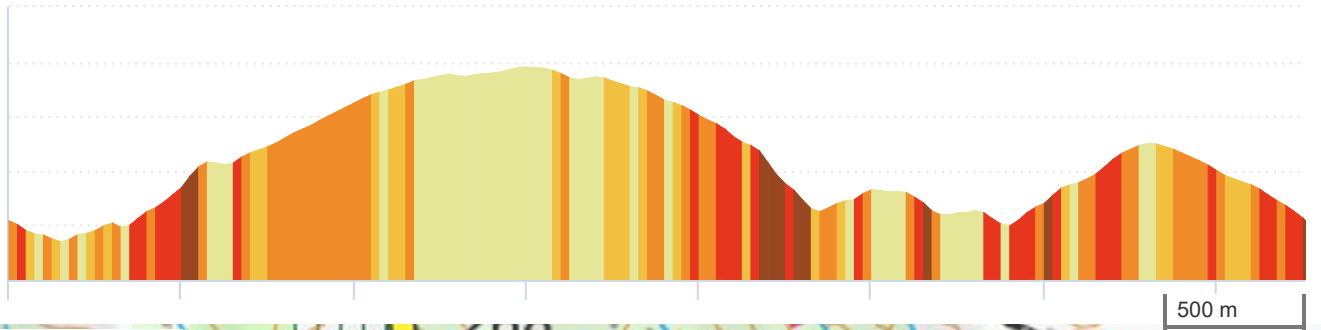

14643019 | Randonnée pédestre | Minerve Gorges du Brian

Minerve -> Minerve

15.03 km ↑ 542 m ↓ 542 m ▲ 172 m ▲ 492 m

172m 492m 542m 542m

Leaflet | © IGN France ign.fr

Le droit de reproduction est strictement réservé à un usage personnel et privé. Lors de la pratique de votre activité, veuillez à respecter les propriétés et chemins privés et assurez-vous de la praticabilité du parcours.

© 2022 Openrunner