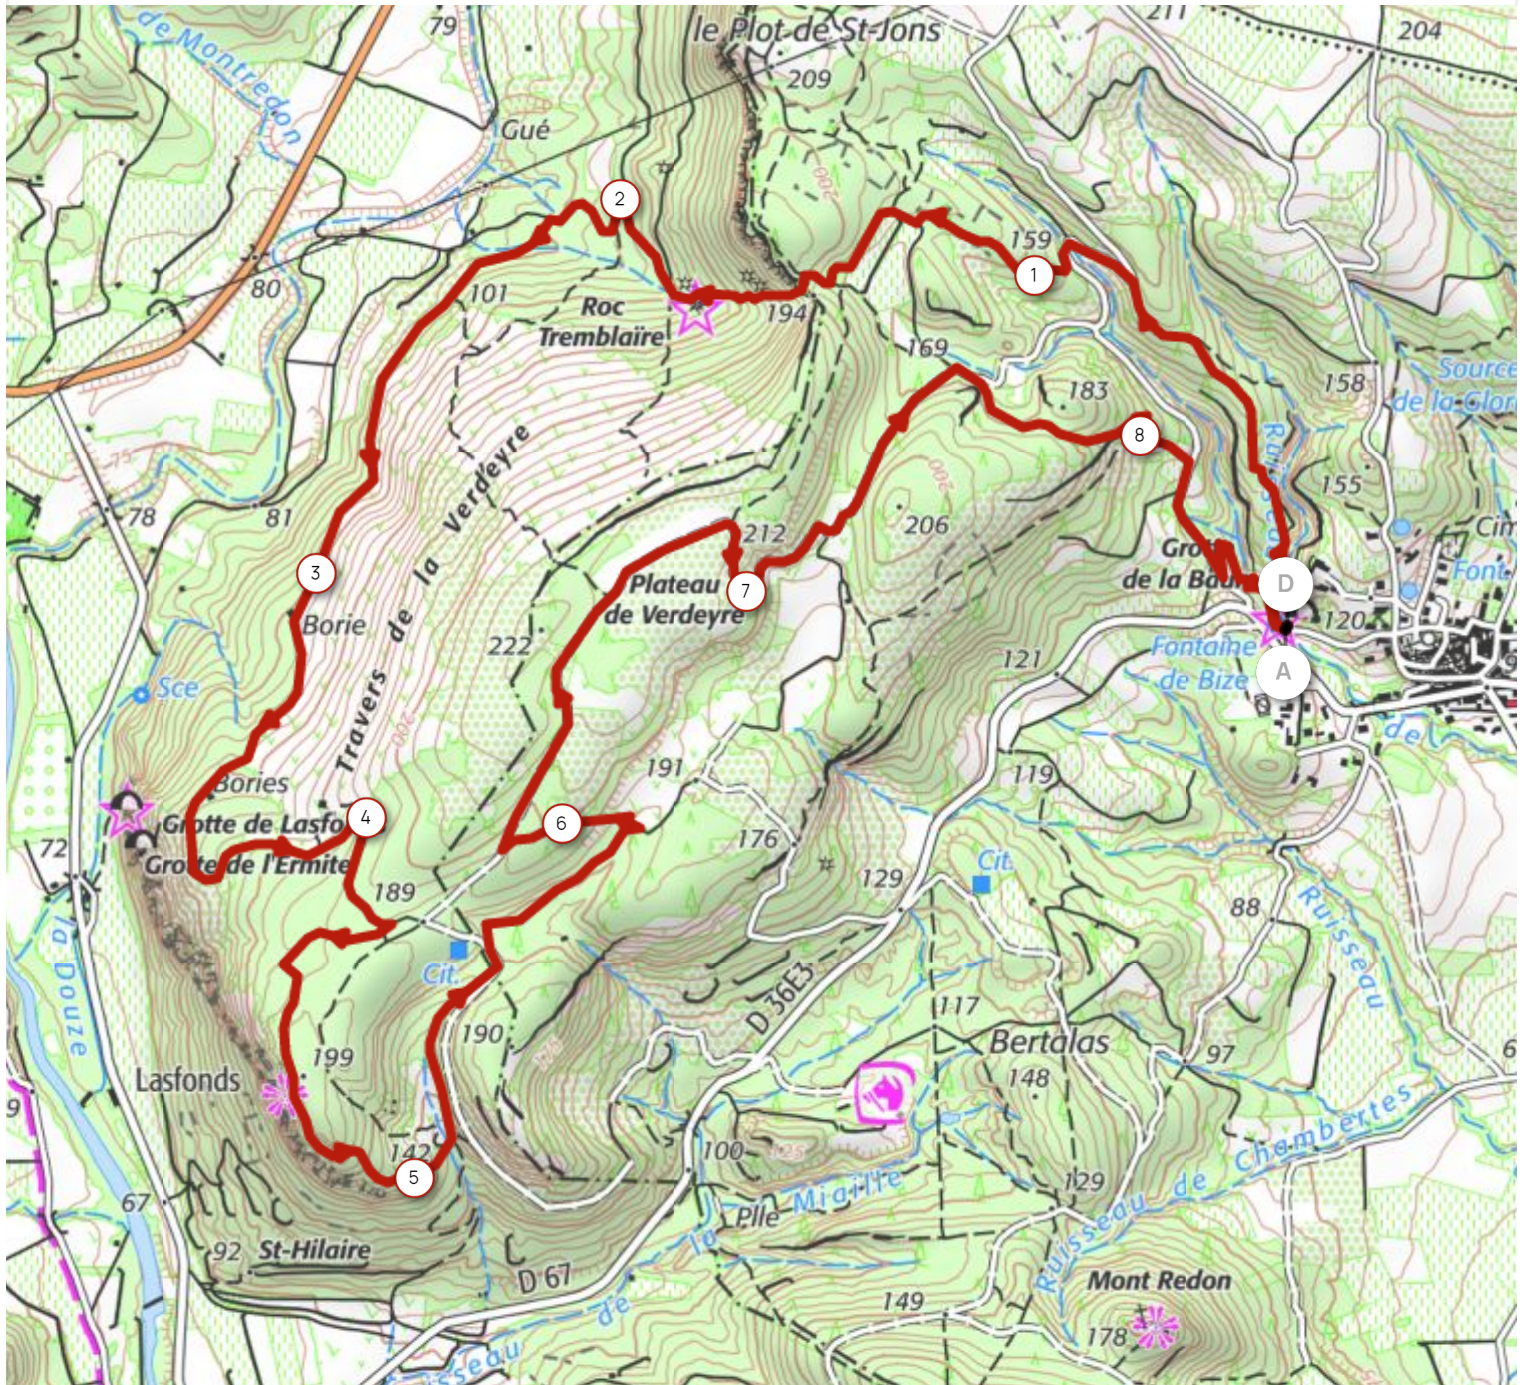

Distance
8.60 km

Dénivelé +
248 m

Dénivelé -
249 m

Altitude min.
101 m

Altitude max.
216 m

Les informations sur les types de voies ne sont pas disponibles pour ce parcours.

[En savoir plus](#)