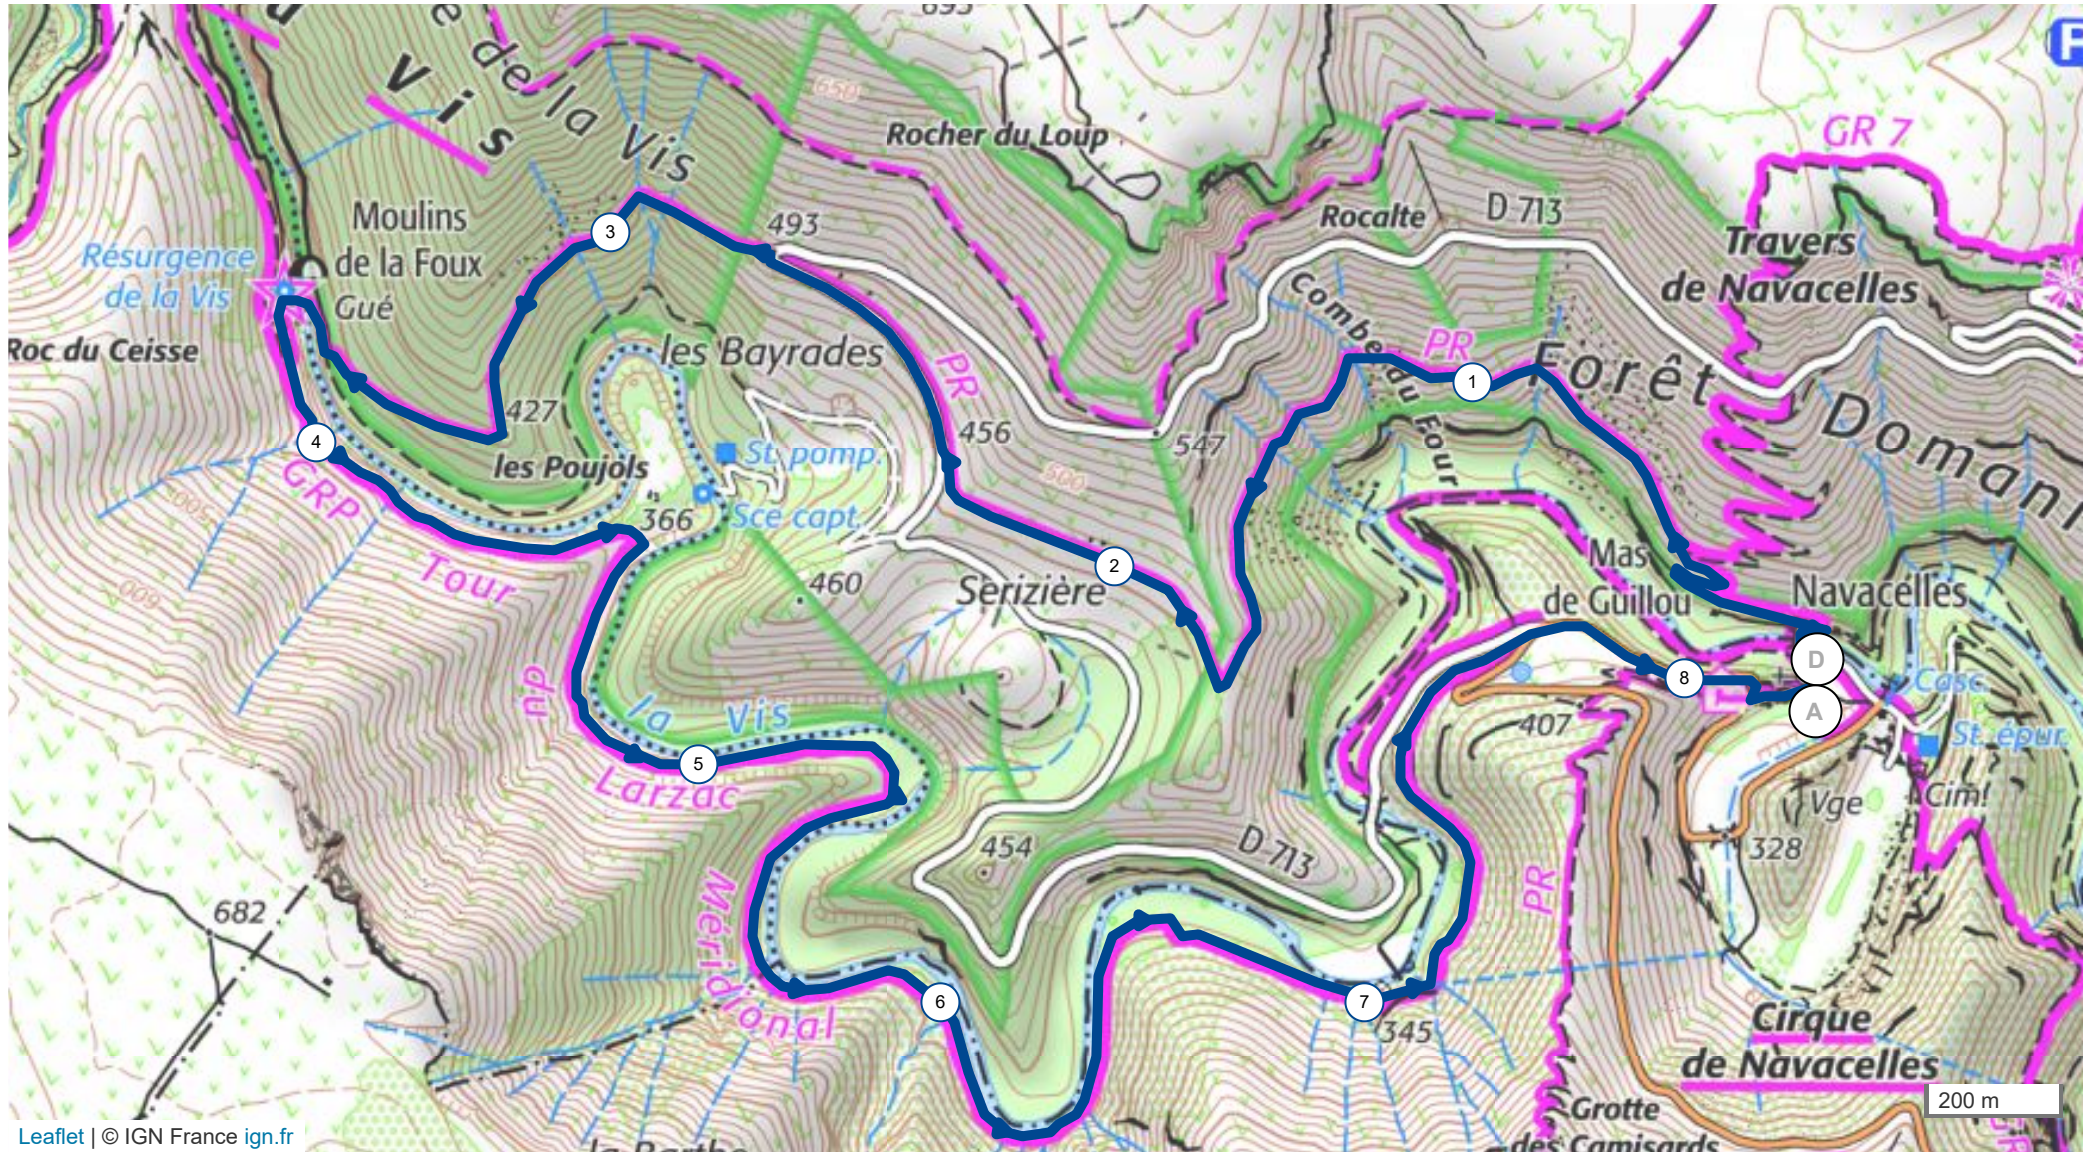

13299430 | Randonnée pédestre | Navacelles

Rogues -> Rogues

8.232 km 196 m 196 m 334 m 484 m

Leaflet | © IGN France ign.fr

Le droit de reproduction est strictement réservé à un usage personnel et privé. Lors de la pratique de votre activité, veuillez à respecter les propriétés et chemins privés et assurez-vous de la praticabilité du parcours.

© 2021 Openrunner