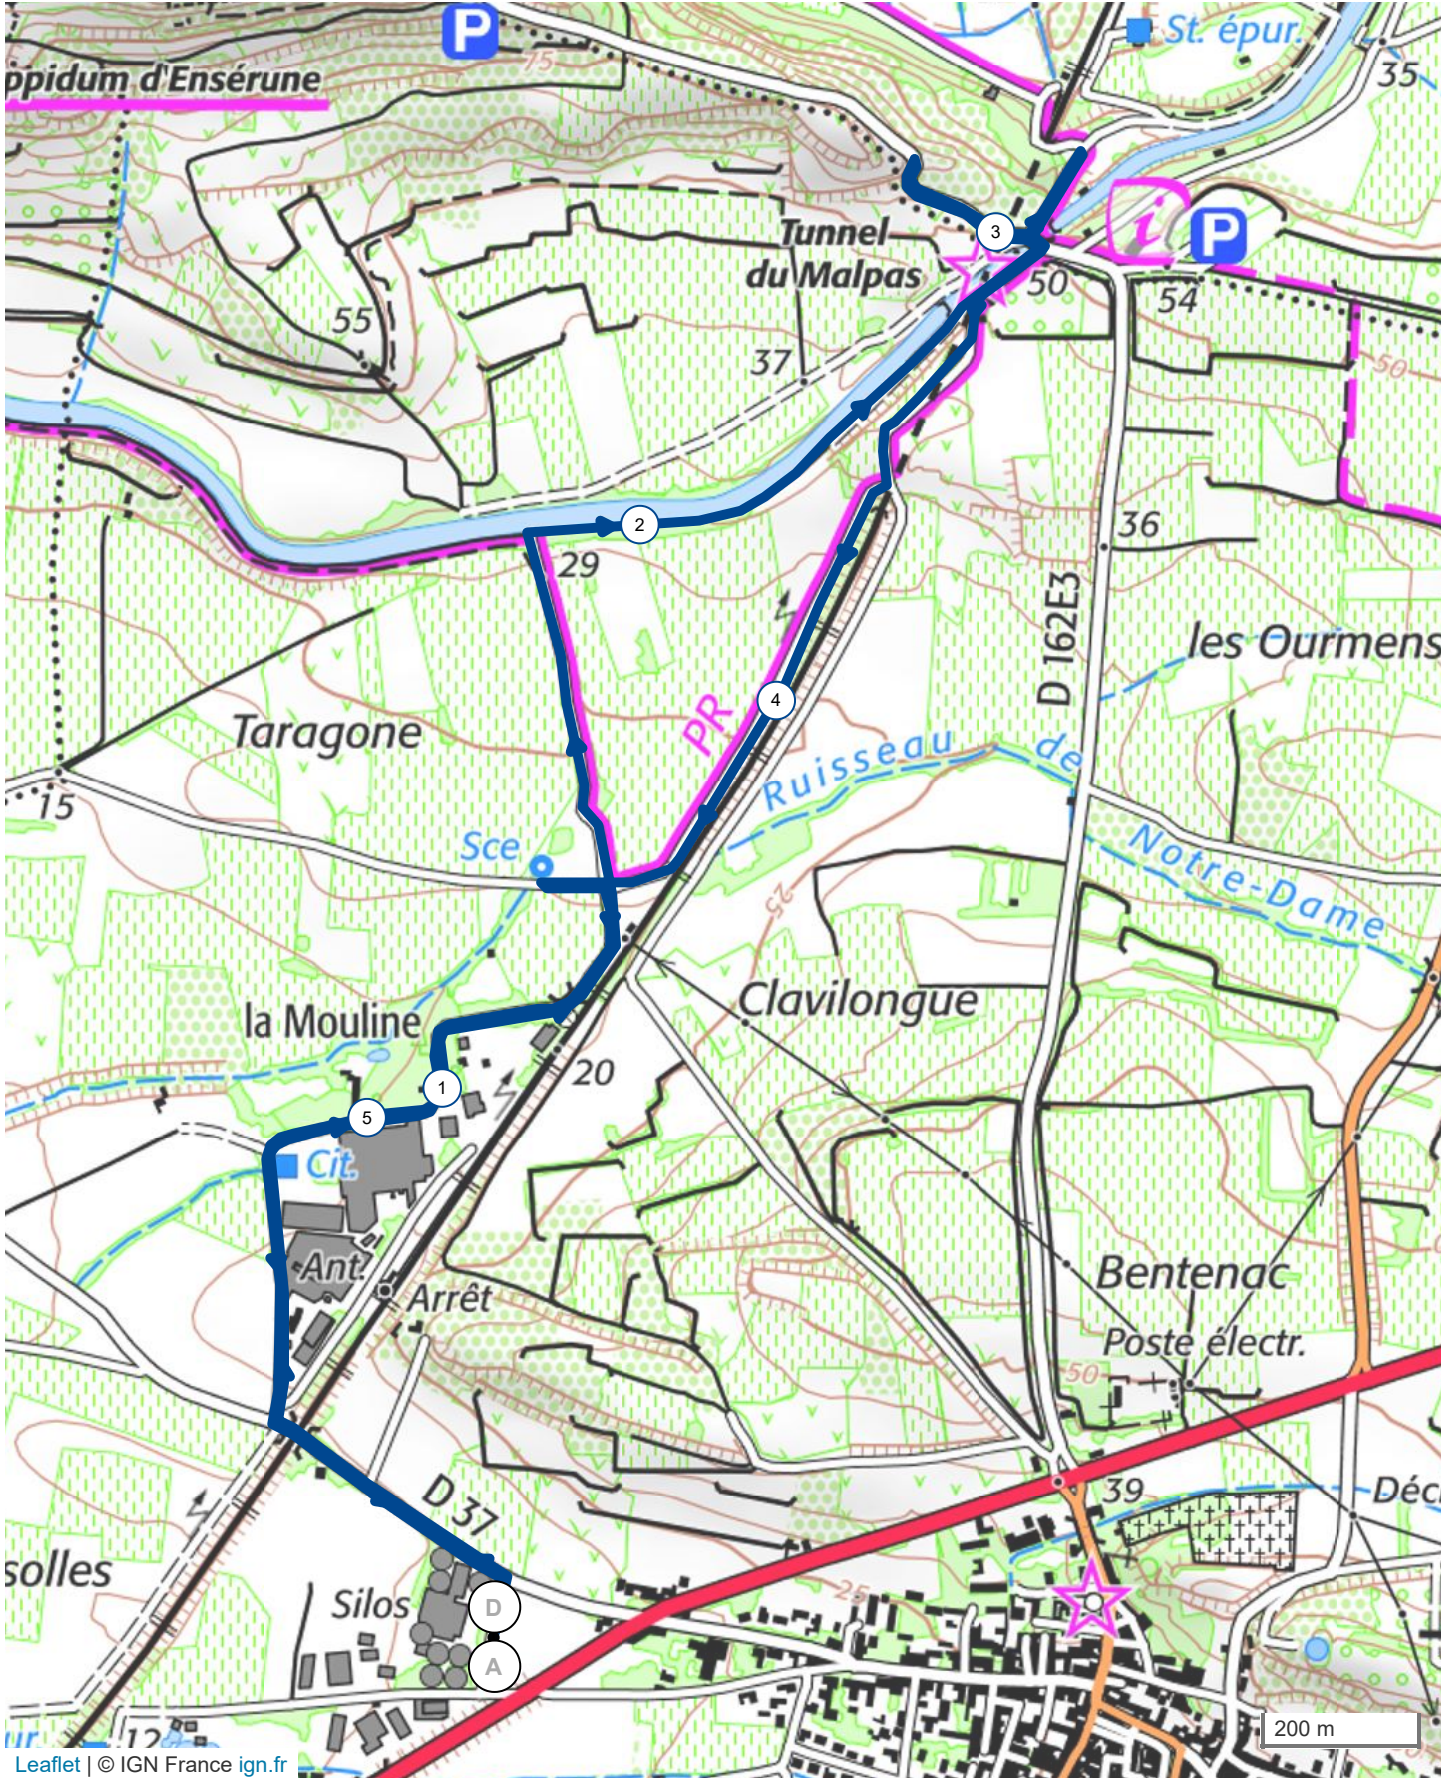

14142854 | Randonnée pédestre | Nissan - au fil de l'eau

Nissan-lez-Enserune -> Nissan-lez-Enserune

↳ 5.892 km ↑ 37 m ↓ 37 m ▲ 18 m ▲ 51 m

Leaflet | © IGN France ign.fr

Le droit de reproduction est strictement réservé à un usage personnel et privé. Lors de la pratique de votre activité, veuillez à respecter les propriétés et chemins privés et assurez-vous de la praticabilité du parcours.

© 2022 Openrunner