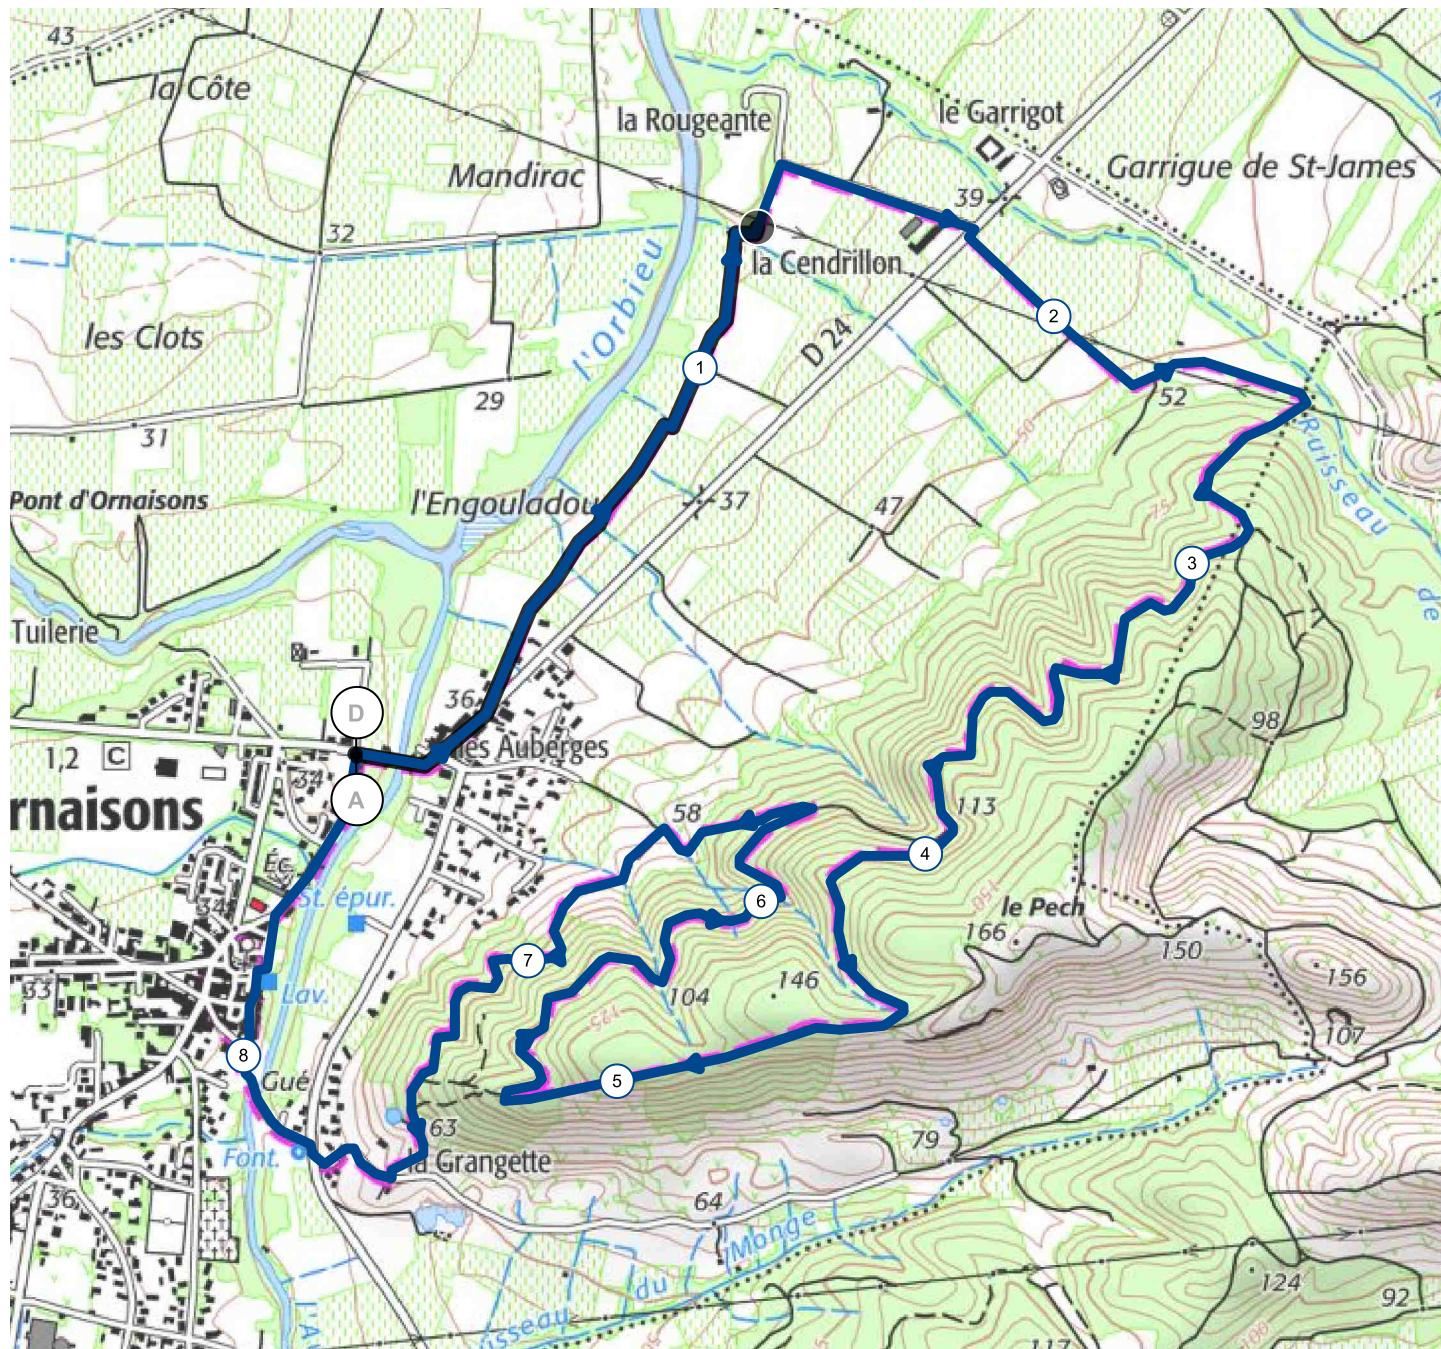

10711900 | Randonnée pédestre | Ornaisons

Ornaisons -> Ornaisons

↳ 8.582 km ↑ 135 m ↓ 135 m ▲ 30 m ▲ 138 m

<5% <7% <10% <15% >15%

30m 138m 135m 135m

300 m

Leaflet | © IGN France ign.fr

Le droit de reproduction est strictement réservé à un usage personnel et privé. Lors de la pratique de votre activité, veuillez à respecter les propriétés et chemins privés et assurez-vous de la praticabilité du parcours.

© 2019 Openrunner