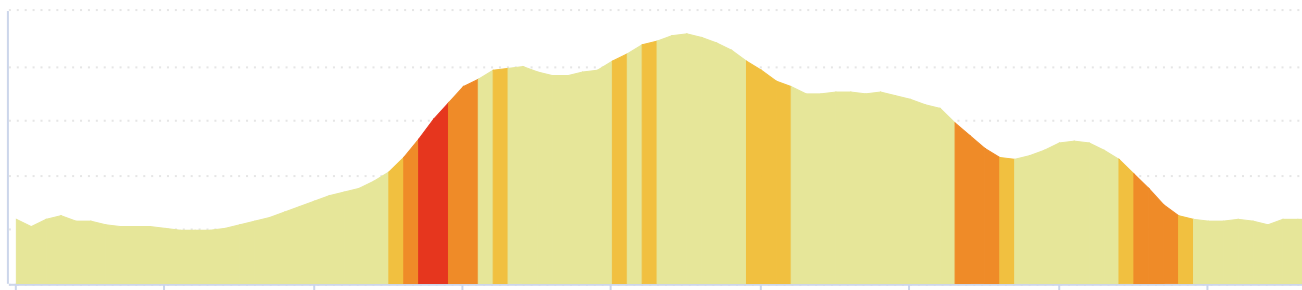

10711900 | Randonnée pédestre | Ornaisons

Ornaisons -> Ornaisons

↳ 8.582 km ↑ 135 m ↓ 135 m ▲ 30 m ▲ 138 m

<5% <7% <10% <15% >15%

30m 138m 135m 135m

300 m

Leaflet | © IGN France ign.fr

Le droit de reproduction est strictement réservé à un usage personnel et privé. Lors de la pratique de votre activité, veuillez à respecter les propriétés et chemins privés et assurez-vous de la praticabilité du parcours.