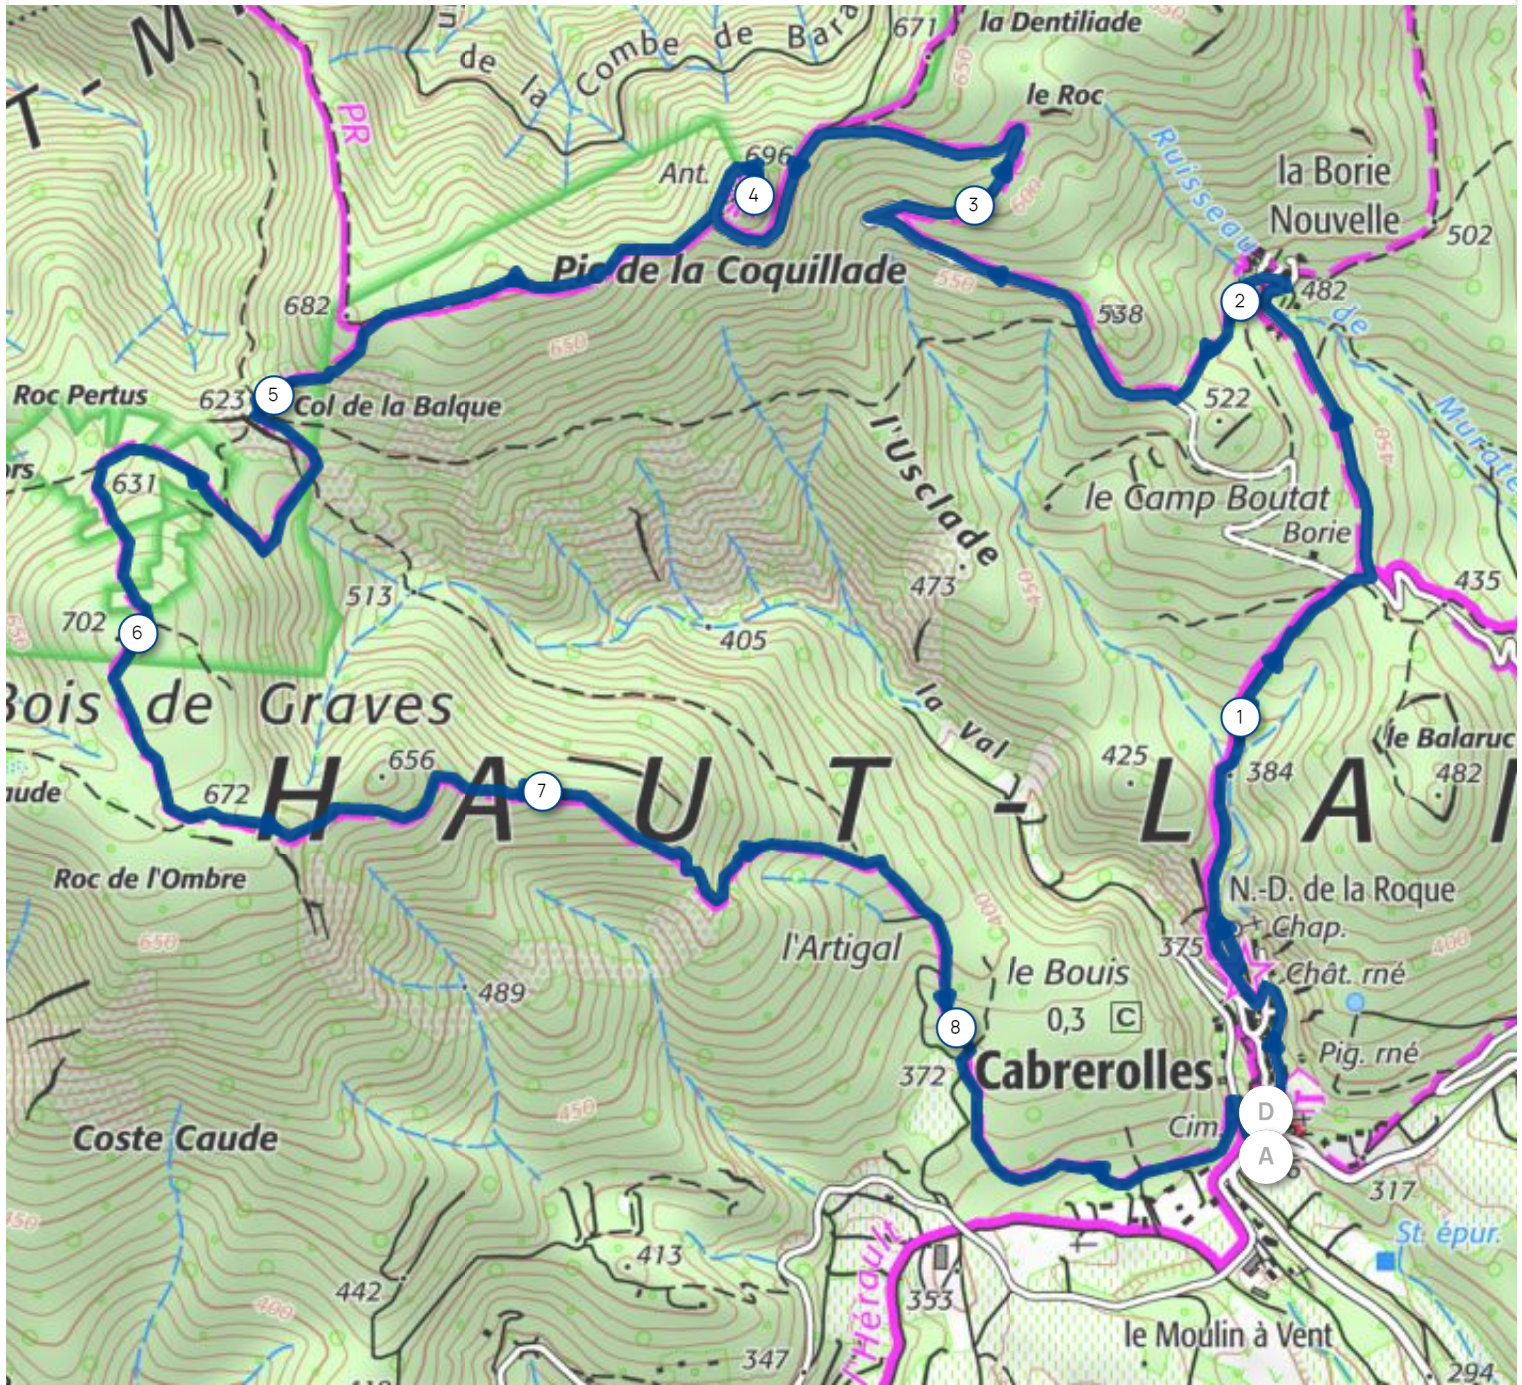

Distance 8.85 km Dénivelé + 475 m Dénivelé - 475 m Altitude min. 311 m Altitude max. 695 m

i ↓ ×

Les informations sur les types de voies ne sont pas disponibles pour ce parcours.

[En savoir plus](#)