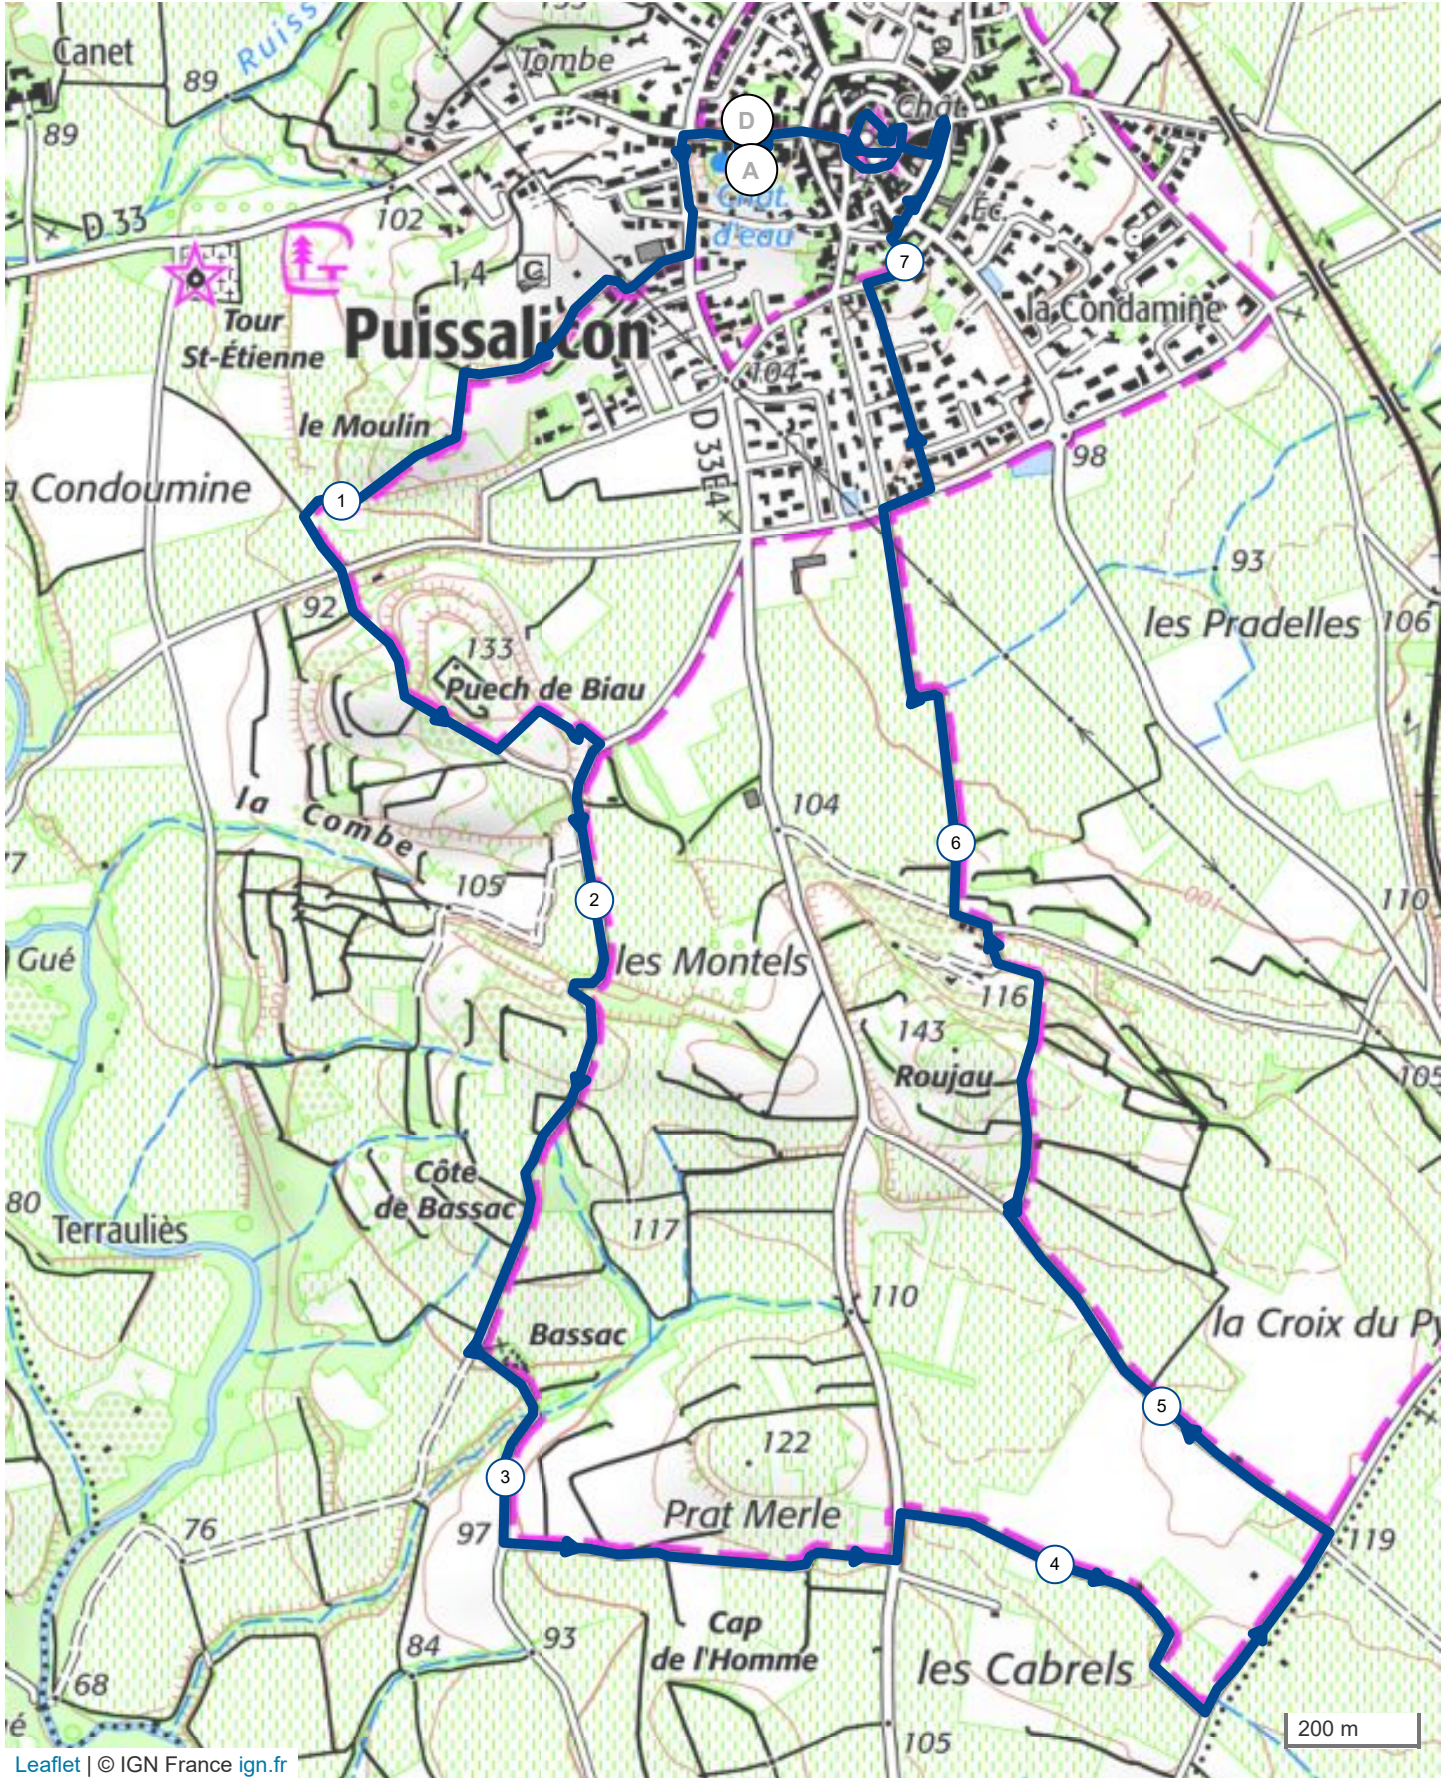

13977776 | Randonnée pédestre | Sentier de Roujau Puissalicon

Puissalicon -> Puissalicon

↳ 7.899 km ↑ 102 m ↓ 101 m ▲ 96 m ▲ 134 m

Leaflet | © IGN France ign.fr

Le droit de reproduction est strictement réservé à un usage personnel et privé. Lors de la pratique de votre activité, veillez à respecter les propriétés et chemins privés et assurez-vous de la praticabilité du parcours.

© 2022 Openrunner