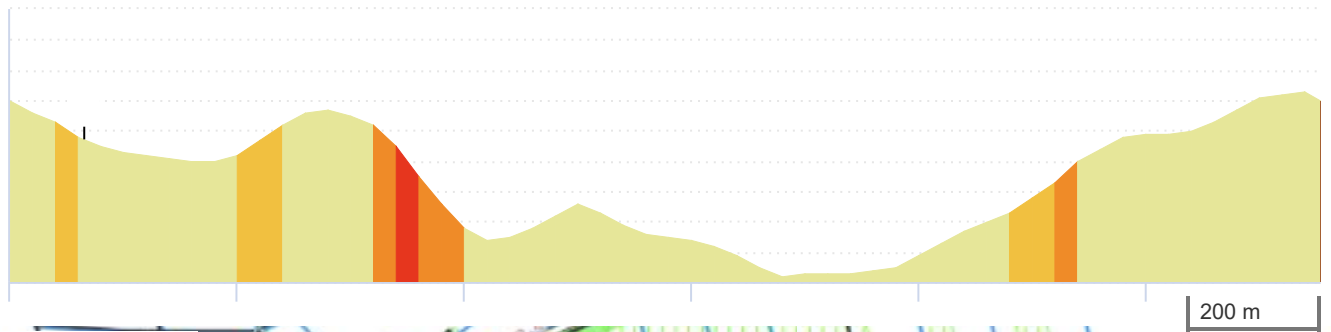

# 14115679 | Randonnée pédestre | rando galette 2022

Lespignan -> Lespignan

5.77 km 90 m 90 m 2 m 63 m

2m 63m 90m 90m

Leaflet | © IGN France ign.fr

Le droit de reproduction est strictement réservé à un usage personnel et privé. Lors de la pratique de votre activité, veuillez à respecter les propriétés et chemins privés et assurez-vous de la praticabilité du parcours.

© 2022 Openrunner