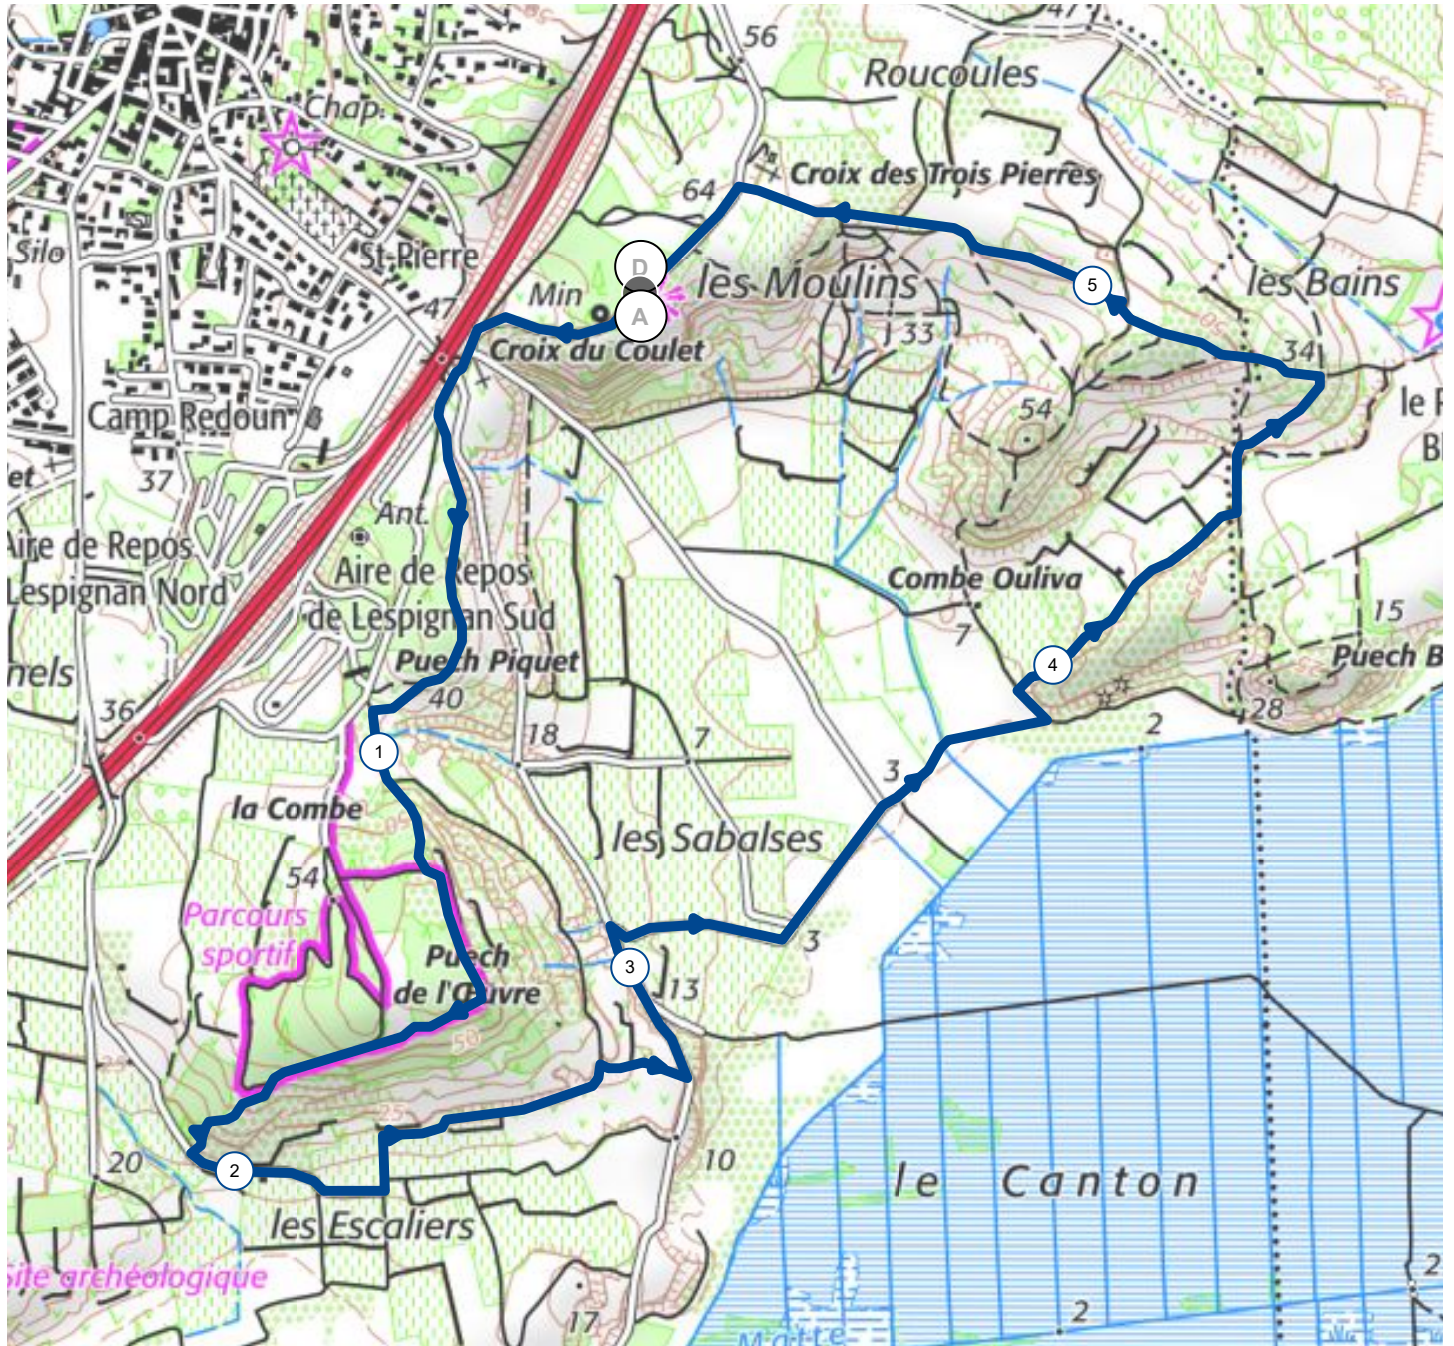

# 14115679 | Randonnée pédestre | rando galette 2022

Lespignan -> Lespignan

5.77 km 90 m 90 m 2 m 63 m

2m 63m 90m 90m

Leaflet | © IGN France ign.fr

Le droit de reproduction est strictement réservé à un usage personnel et privé. Lors de la pratique de votre activité, veuillez à respecter les propriétés et chemins privés et assurez-vous de la praticabilité du parcours.

© 2022 Openrunner