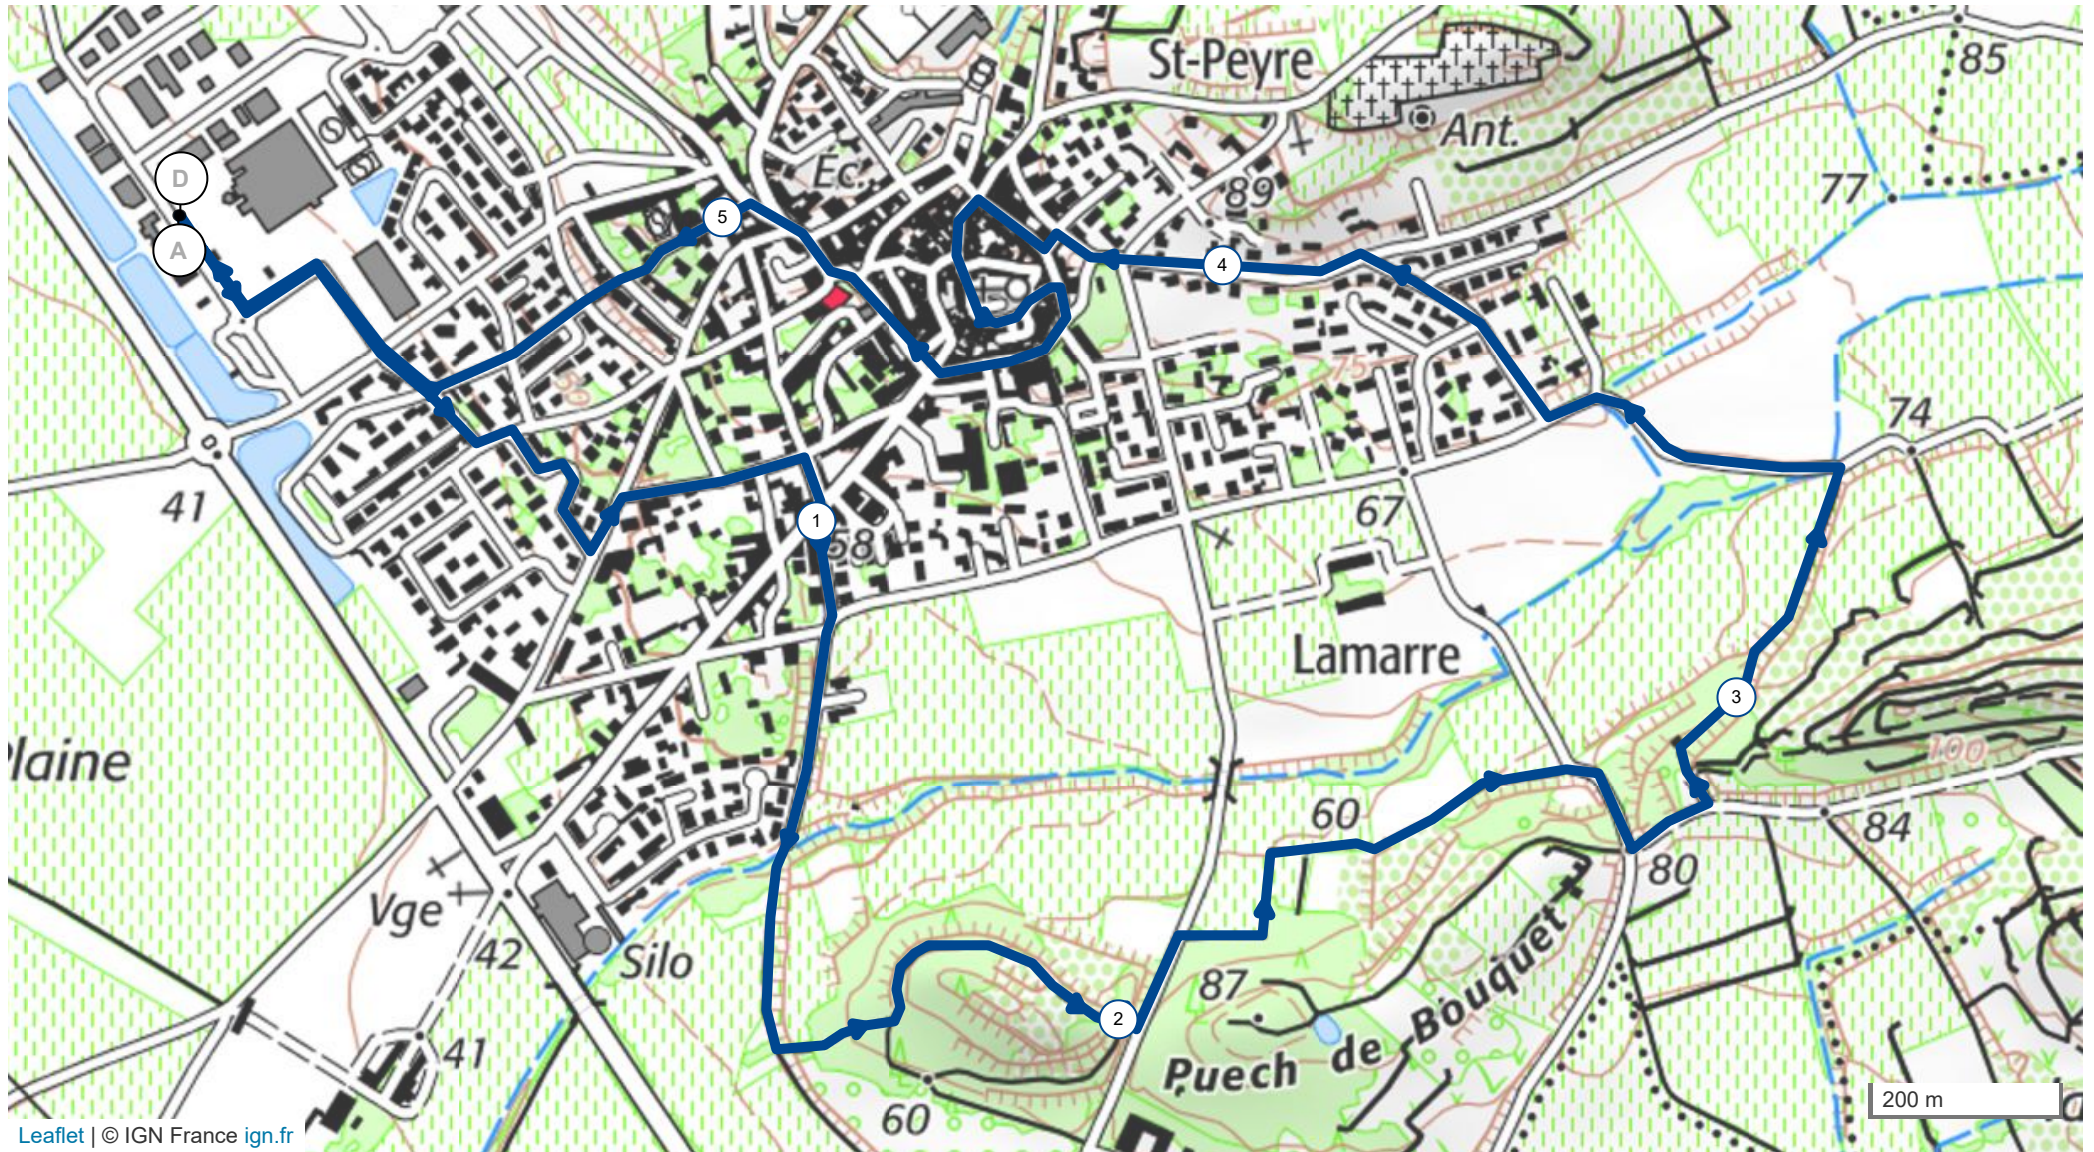

13678903 | Randonnée pédestre | Thezan rando resto
Thézan-lès-Béziers -> Thézan-lès-Béziers
↳ 5.732 km ↑ 72 m ↓ 72 m ▲ 42 m ▲ 85 m

Leaflet | © IGN France ign.fr

Le droit de reproduction est strictement réservé à un usage personnel et privé. Lors de la pratique de votre activité, veillez à respecter les propriétés et chemins privés et assurez-vous de la praticabilité du parcours.

© 2022 Openrunner